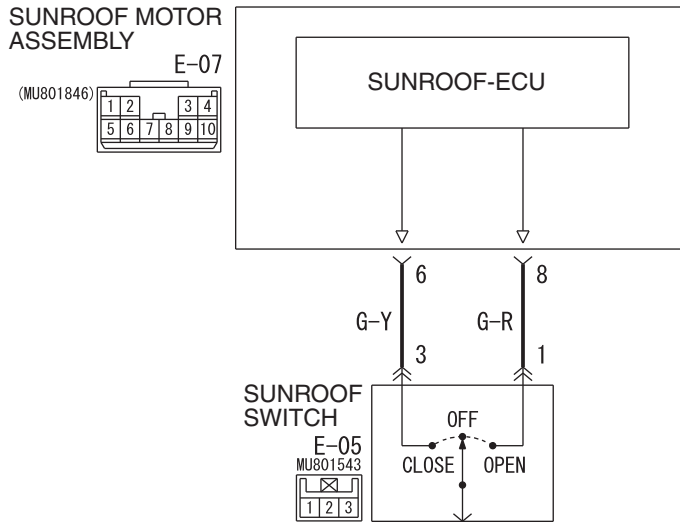

Sunroof Switch Circuit

Wire colour code

B : Black LG : Light green G : Green L : Blue W : White Y : Yellow SB : Sky blue
BR : Brown O : Orange GR : Gray R : Red P : Pink V : Violet