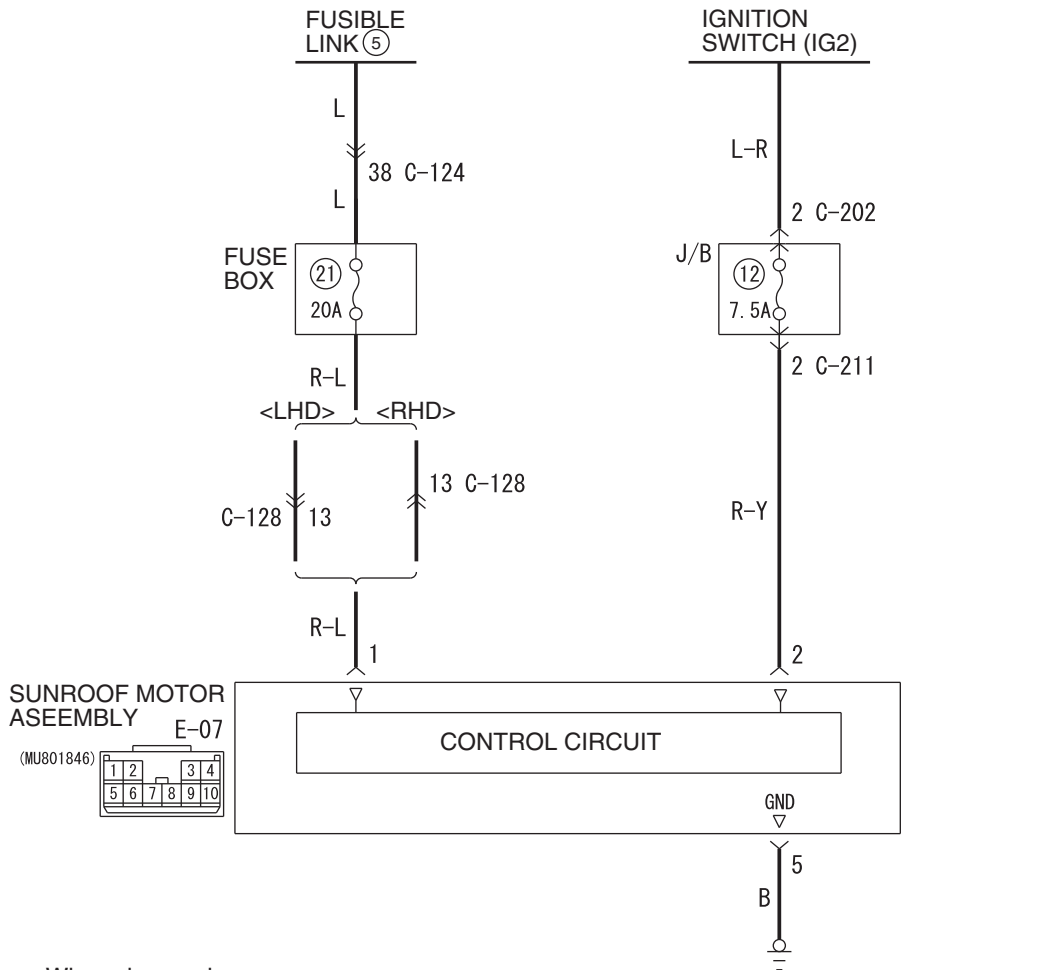

Sunroof Motor Assembly Power Supply Circuit

Wire colour code

B : Black LG : Light green G : Green L : Blue W : White Y : Yellow SB : Sky blue
 BR : Brown O : Orange GR : Gray R : Red P : Pink V : Violet