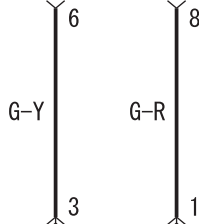

# Sunroof Switch Input Circuit <LHD>

SUNROOF MOTOR ASSEMBLY

E-07

(MU801846)

Wire colour code

B : Black   LG : Light green   G : Green   L : Blue   W : White   Y : Yellow   SB : Sky blue  
 BR : Brown   O : Orange   GR : Gray   R : Red   P : Pink   V : Violet