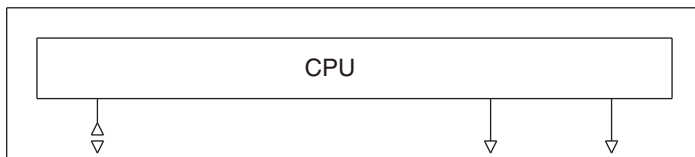

# Sunroof Switch Input Circuit <LHD>

SUNROOF MOTOR ASSEMBLY

E-07

(MU801846)

Wire colour code

B : Black   LG : Light green   G : Green   L : Blue   W : White   Y : Yellow   SB : Sky blue  
 BR : Brown   O : Orange   GR : Gray   R : Red   P : Pink   V : Violet