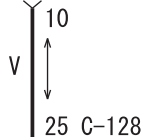

# Sunroof Switch Input Circuit <LHD>

SUNROOF MOTOR ASSEMBLY

E-07

(MU801846)

Wire colour code

B : Black   LG : Light green   G : Green   L : Blue   W : White   Y : Yellow   SB : Sky blue  
 BR : Brown   O : Orange   GR : Gray   R : Red   P : Pink   V : Violet