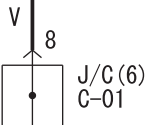

# Sunroof Switch Input Circuit <LHD>

SUNROOF MOTOR ASSEMBLY

E-07

(MU801846)

Wire colour code

B : Black   LG : Light green   G : Green   L : Blue   W : White   Y : Yellow   SB : Sky blue  
 BR : Brown   O : Orange   GR : Gray   R : Red   P : Pink   V : Violet