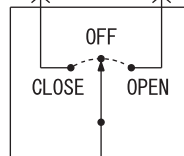

# Sunroof Switch Input Circuit <LHD>

SUNROOF MOTOR ASSEMBLY

E-07

(MU801846)

Wire colour code

B : Black   LG : Light green   G : Green   L : Blue   W : White   Y : Yellow   SB : Sky blue  
 BR : Brown   O : Orange   GR : Gray   R : Red   P : Pink   V : Violet