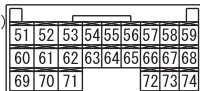

# Sunroof Switch Input Circuit <LHD>

SUNROOF MOTOR ASSEMBLY

E-07

(MU801846)

Wire colour code

B : Black   LG : Light green   G : Green   L : Blue   W : White   Y : Yellow   SB : Sky blue  
 BR : Brown   O : Orange   GR : Gray   R : Red   P : Pink   V : Violet