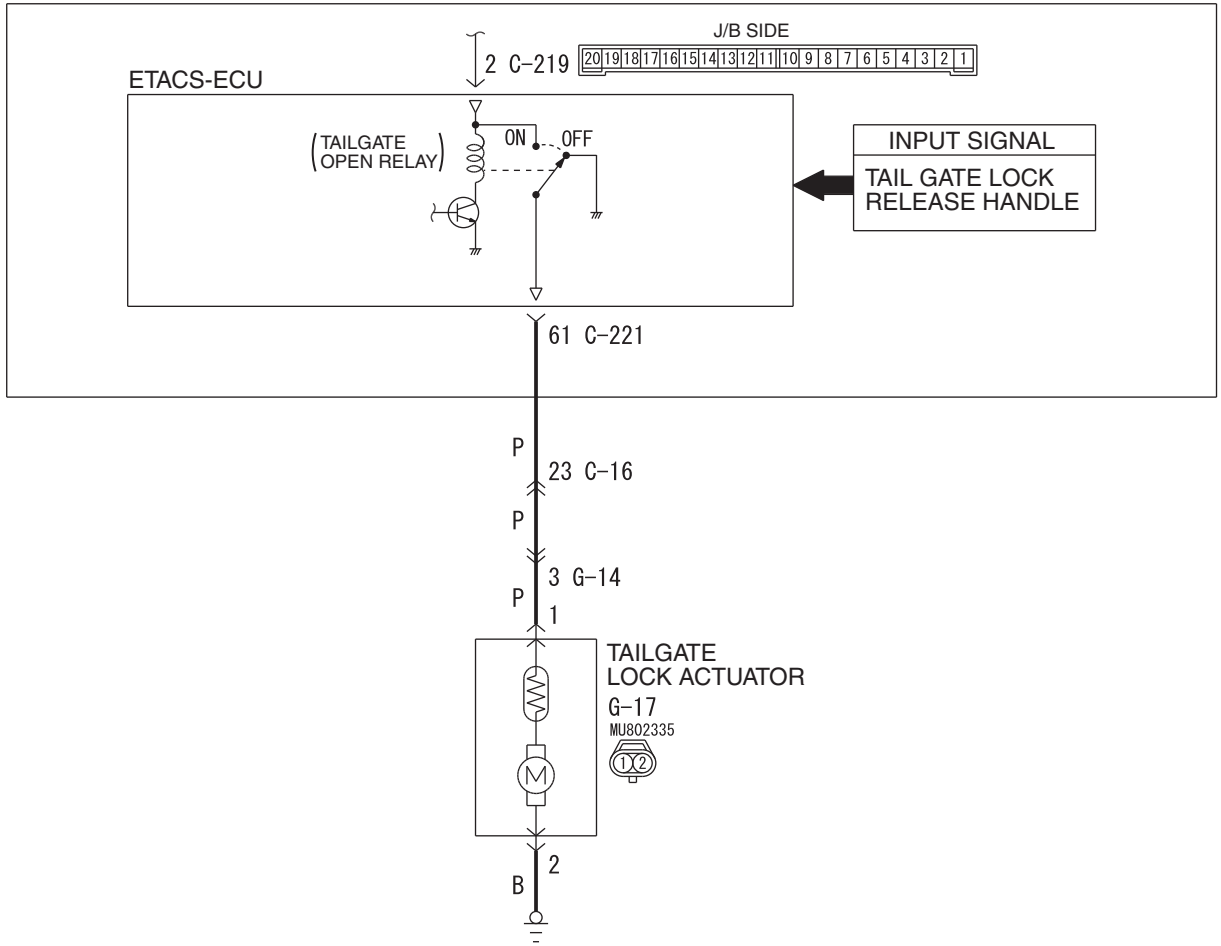

Tailgate Open Circuit

J/B

Wire colour code

B : Black LG : Light green G : Green L : Blue W : White Y : Yellow SB : Sky blue
 BR : Brown O : Orange GR : Gray R : Red P : Pink V : Violet