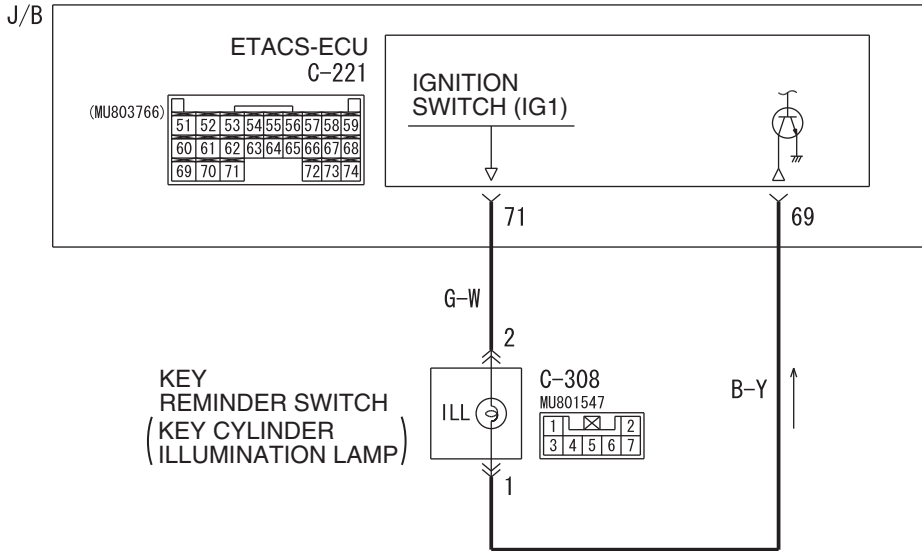

Ignition Key Cylinder Illumination Lamp Circuit

Wire colour code

B : Black LG : Light green G : Green L : Blue W : White Y : Yellow SB : Sky blue
 BR : Brown O : Orange GR : Gray R : Red P : Pink V : Violet