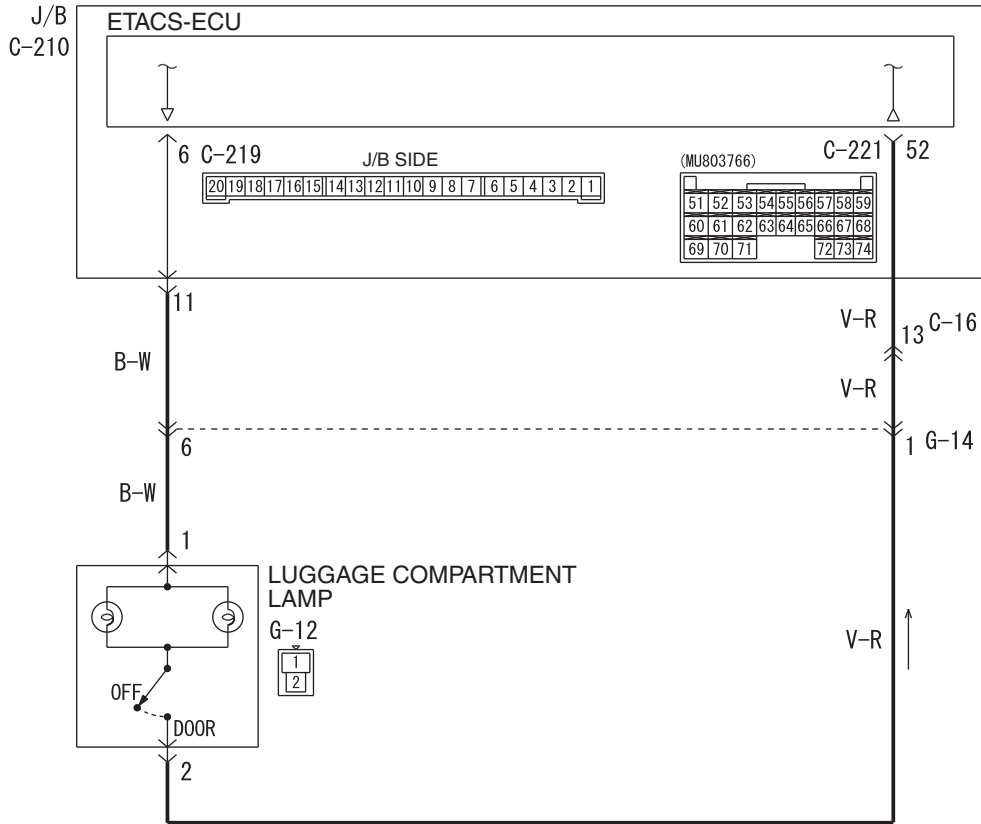

Luggage Room Lamp Circuit

Wire colour code

B : Black LG : Light green G : Green L : Blue W : White Y : Yellow SB : Sky blue
 BR : Brown O : Orange GR : Gray R : Red P : Pink V : Violet