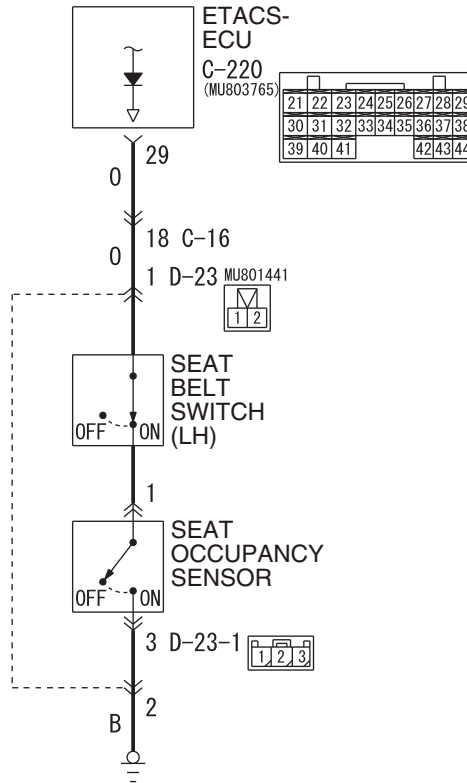

Passenger's Seat Belt Switch Input Circuit

Wire colour code

B : Black LG : Light green G : Green L : Blue W : White Y : Yellow SB : Sky blue
 BR : Brown O : Orange GR : Gray R : Red P : Pink V : Violet