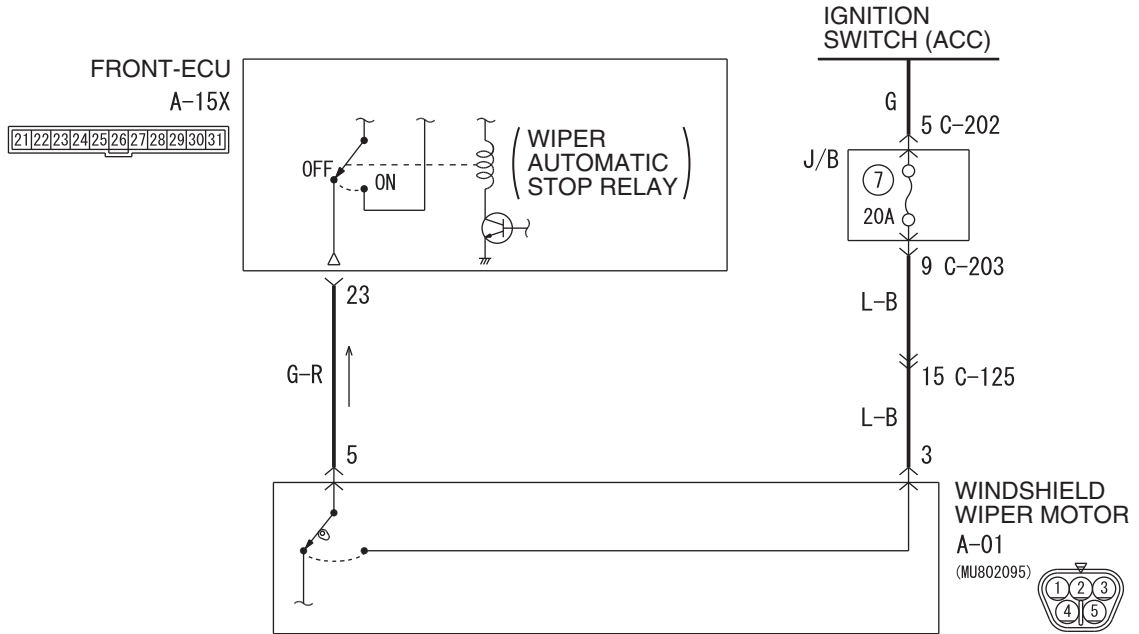

Windshield Wiper Automatic Stop Relay Circuit

Wire colour code

B : Black LG : Light green G : Green L : Blue W : White Y : Yellow SB : Sky blue
 BR : Brown O : Orange GR : Gray R : Red P : Pink V : Violet