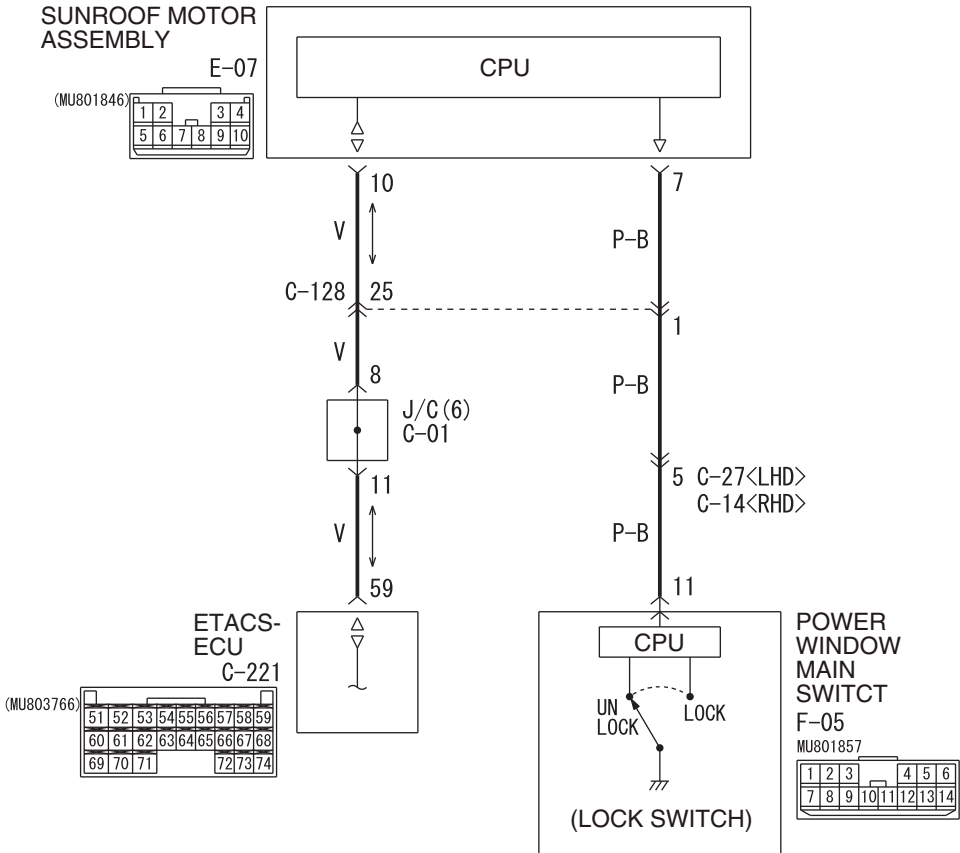

Sunroof Lock Function

Wire colour code

B : Black LG : Light green G : Green L : Blue W : White Y : Yellow SB : Sky blue
 BR : Brown O : Orange GR : Grey R : Red P : Pink V : Violet PU : Purple