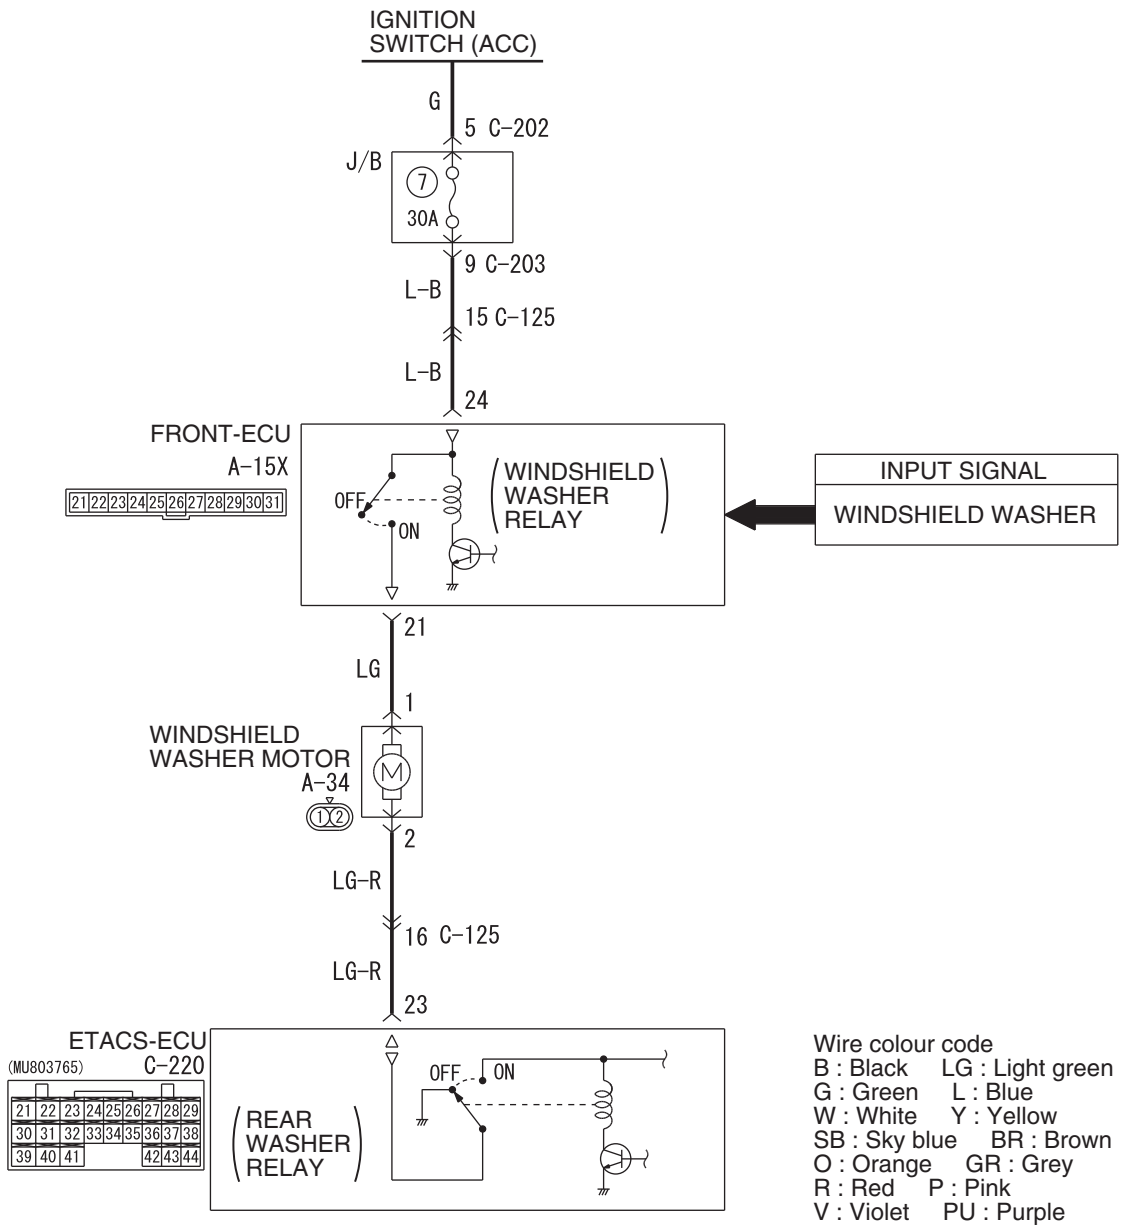

Windshield Washer Motor Circuit

Wire colour code
 B : Black LG : Light green
 G : Green L : Blue
 W : White Y : Yellow
 SB : Sky blue BR : Brown
 O : Orange GR : Grey
 R : Red P : Pink
 V : Violet PU : Purple