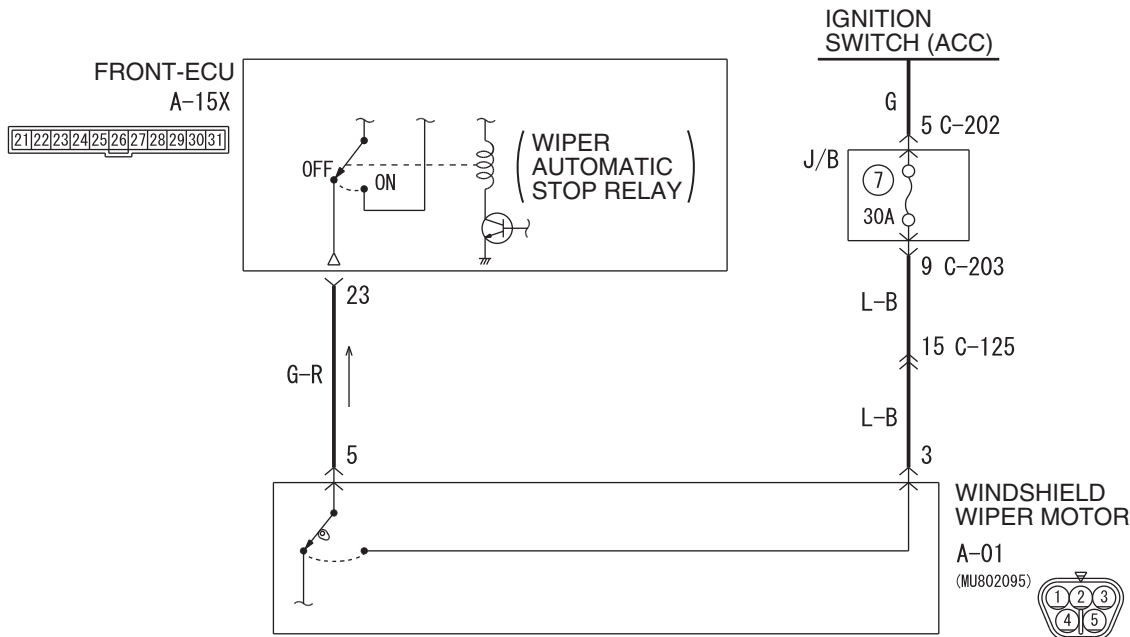

Windshield Wiper Automatic Stop Relay Circuit

Wire colour code

B : Black LG : Light green G : Green L : Blue W : White Y : Yellow SB : Sky blue
 BR : Brown O : Orange GR : Grey R : Red P : Pink V : Violet PU : Purple