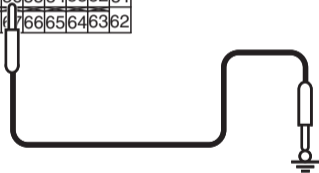

Connector C-104  
(Harness side)

61	60	59	58	57	56	55	54	53	52	51
72	71	70	69	68	67	66	65	64	63	62

AC309471AH