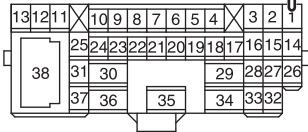

## Connector C-15

AC310507 BE