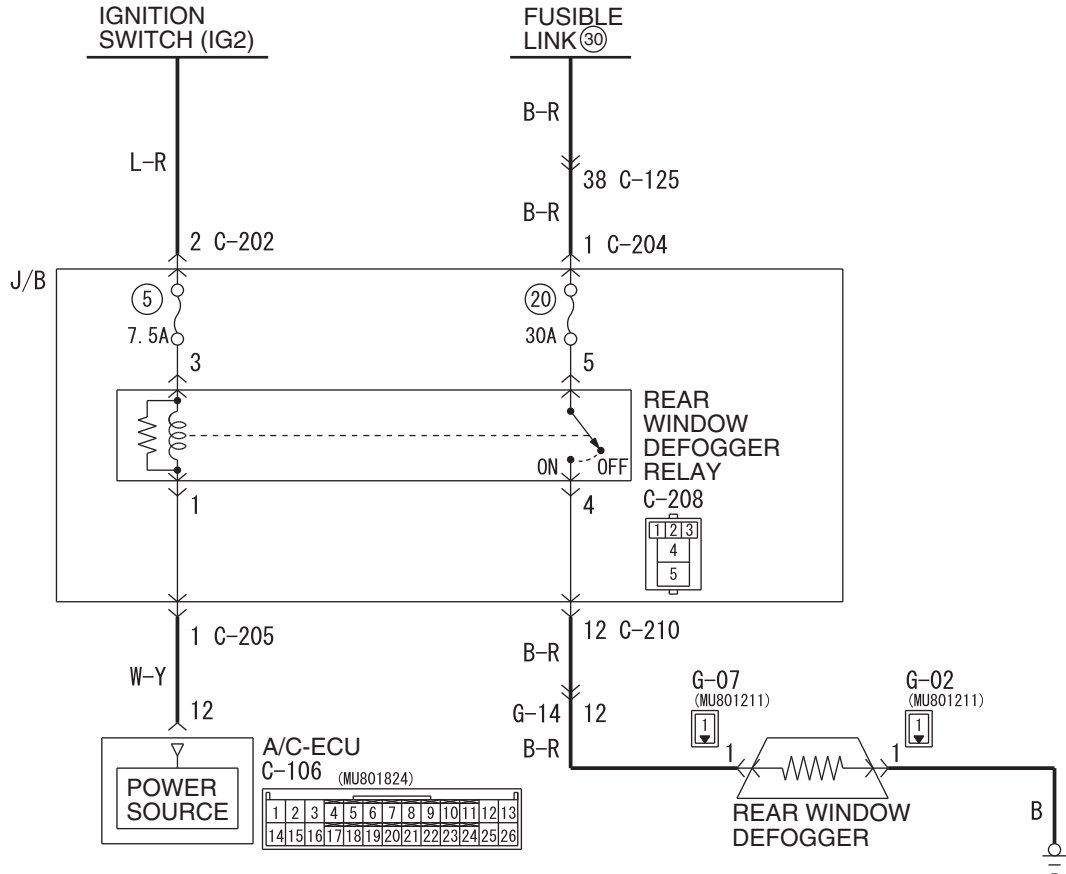

Rear Window Defogger Circuit

Wire colour code

B : Black LG : Light green G : Green L : Blue W : White Y : Yellow SB : Sky blue
 BR : Brown O : Orange GR : Gray R : Red P : Pink V : Violet