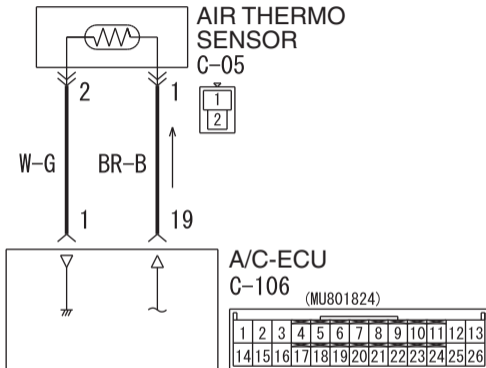

Air Thermo Sensor Circuit

Wire colour code

B : Black LG : Light green G : Green L : Blue W : White Y : Yellow SB : Sky blue
 BR : Brown O : Orange GR : Gray R : Red P : Pink V : Violet