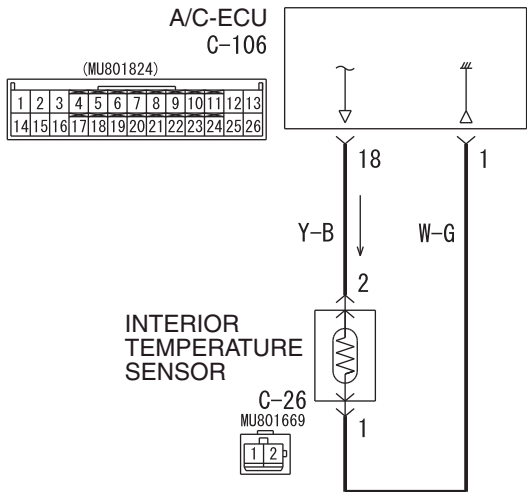

## Interior Temperature Sensor Circuit

Wire colour code

B : Black    LG : Light green    G : Green    L : Blue    W : White    Y : Yellow    SB : Sky blue  
 BR : Brown    O : Orange    GR : Gray    R : Red    P : Pink    V : Violet