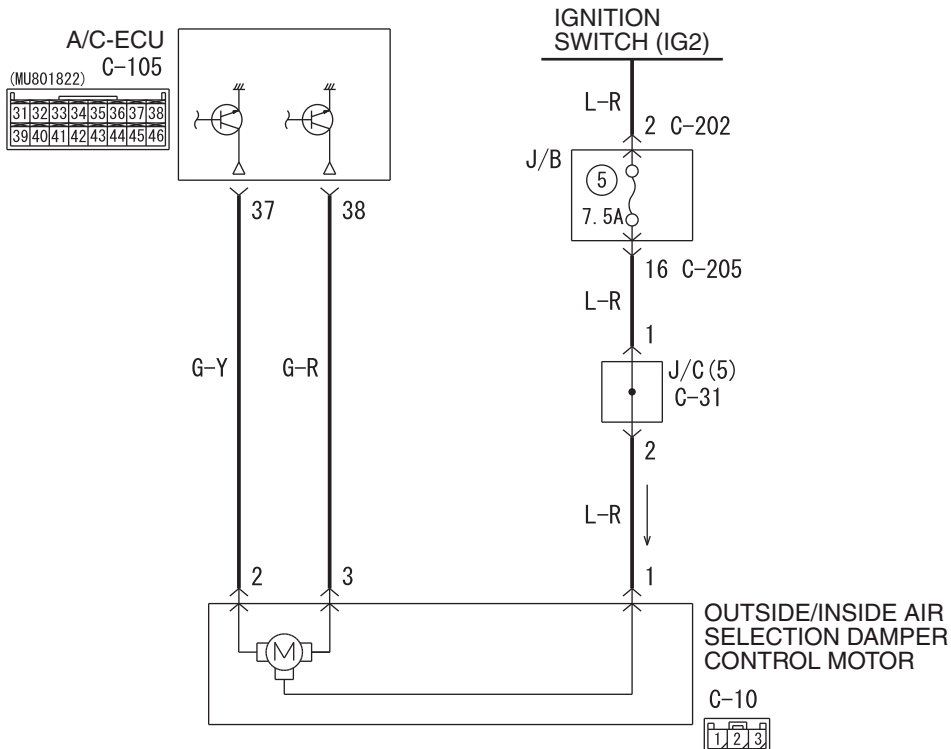

## Outside/Inside Air Selection Damper Control Motor Circuit

Wire colour code

B : Black    LG : Light green    G : Green    L : Blue    W : White    Y : Yellow    SB : Sky blue  
BR : Brown    O : Orange    GR : Gray    R : Red    P : Pink    V : Violet