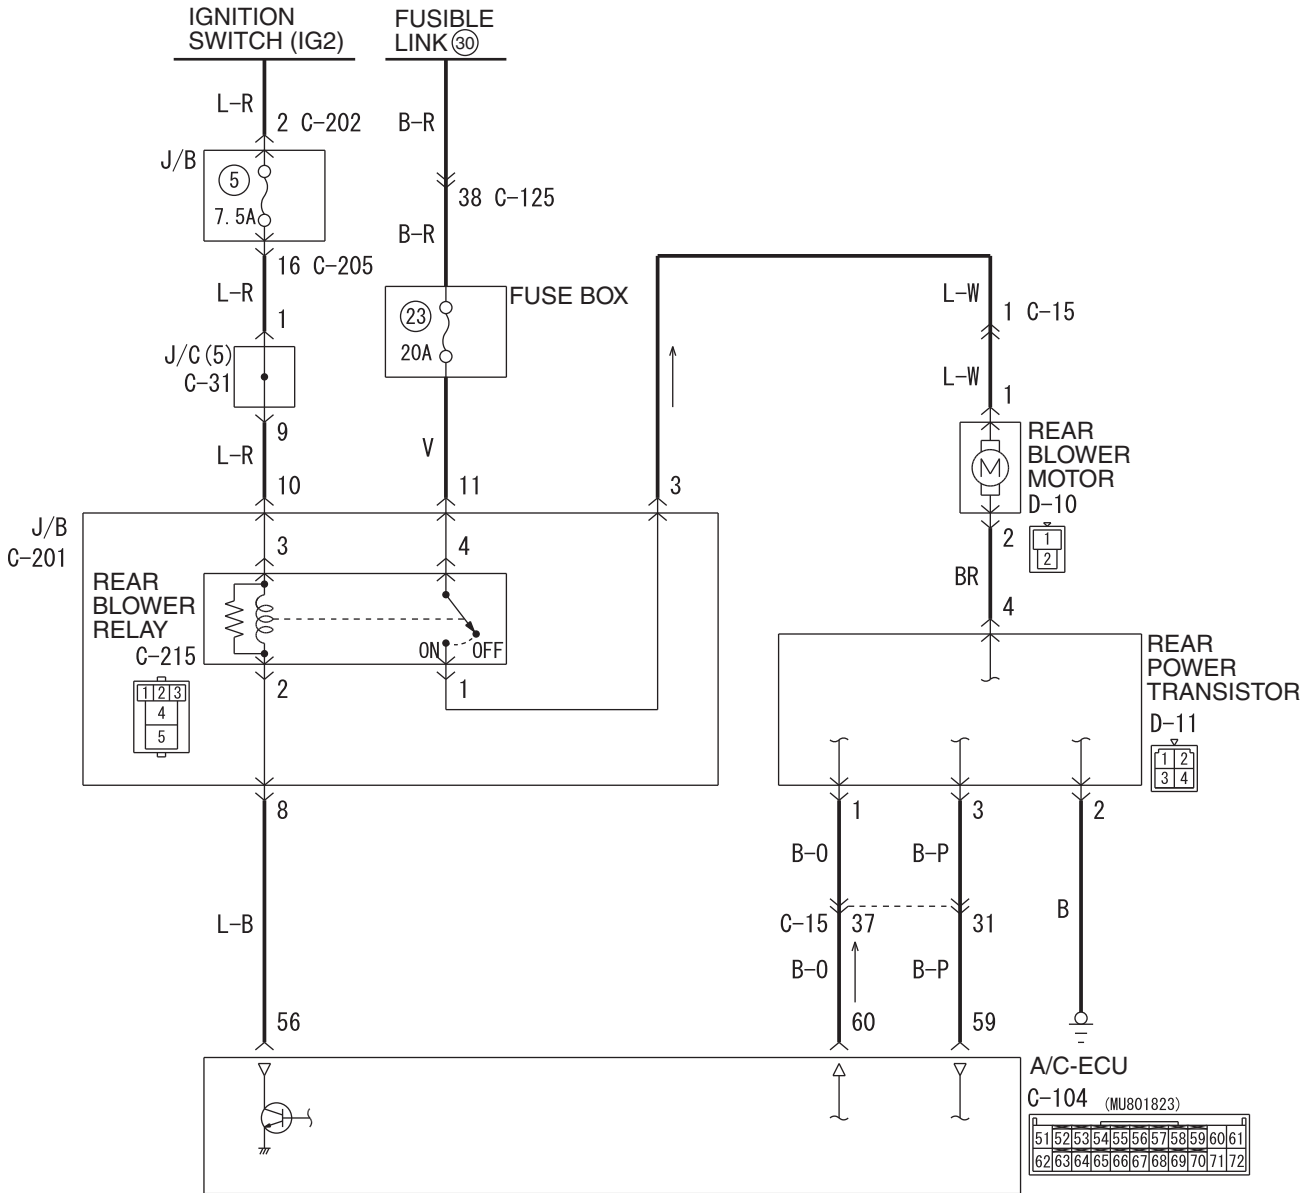

Rear Blower Motor Circuit

Wire colour code

B : Black LG : Light green G : Green L : Blue W : White Y : Yellow SB : Sky blue
 BR : Brown O : Orange GR : Gray R : Red P : Pink V : Violet