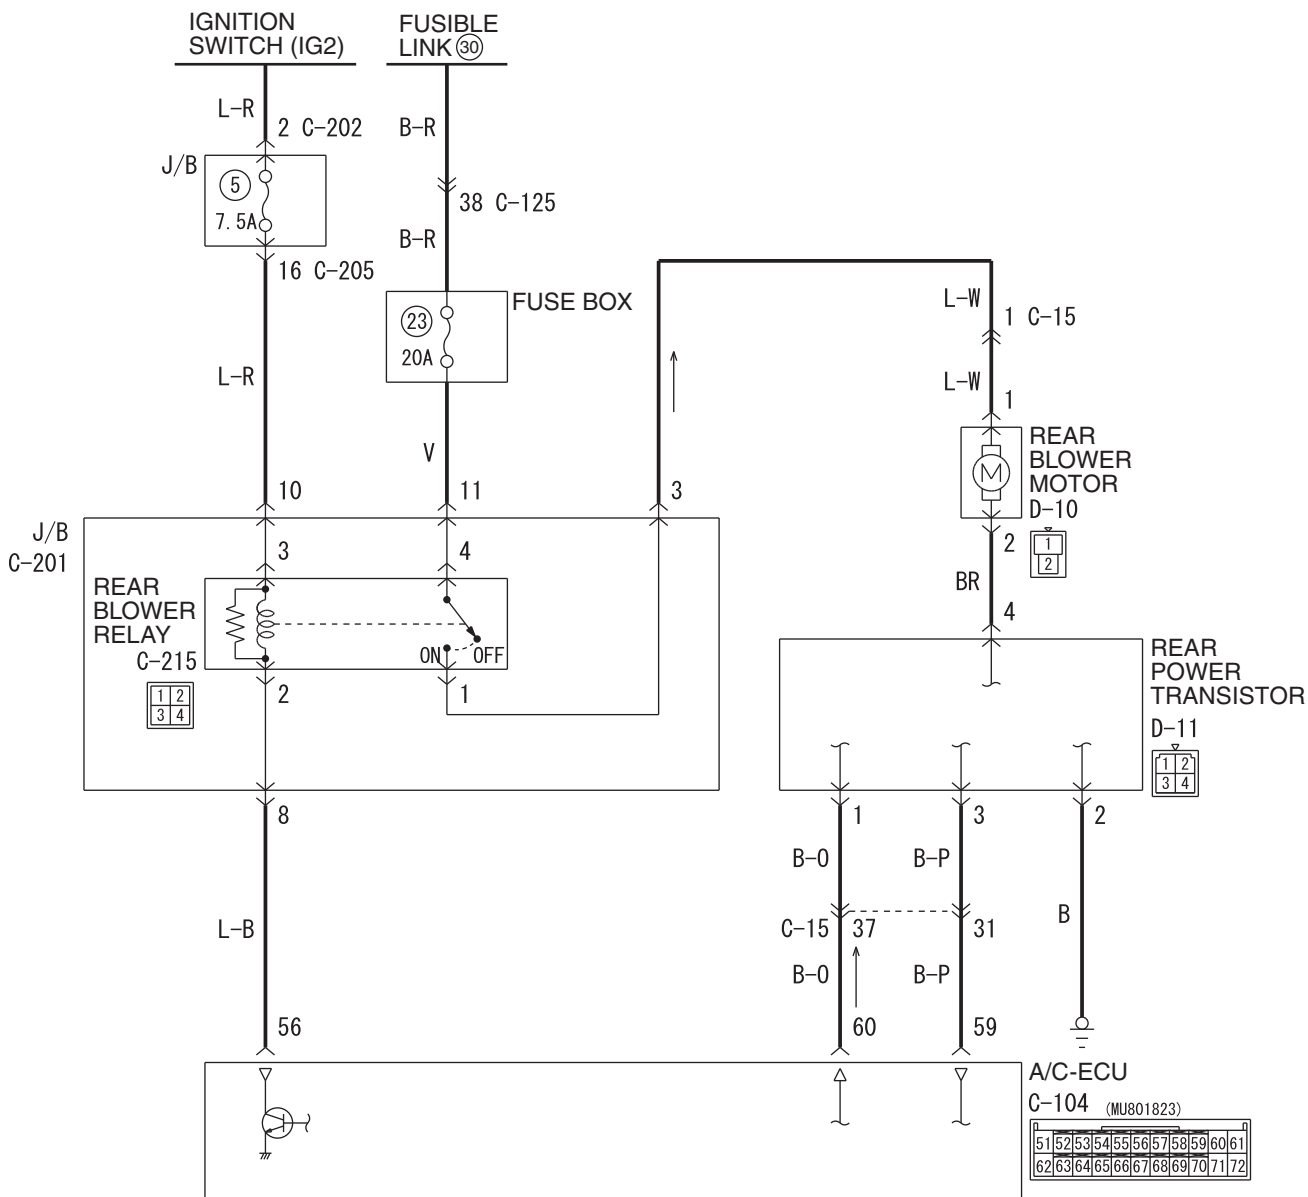

Rear blower motor circuit

Wire colour code

B : Black LG : Light green G : Green L : Blue W : White Y : Yellow SB : Sky blue
 BR : Brown O : Orange GR : Gray R : Red P : Pink V : Violet