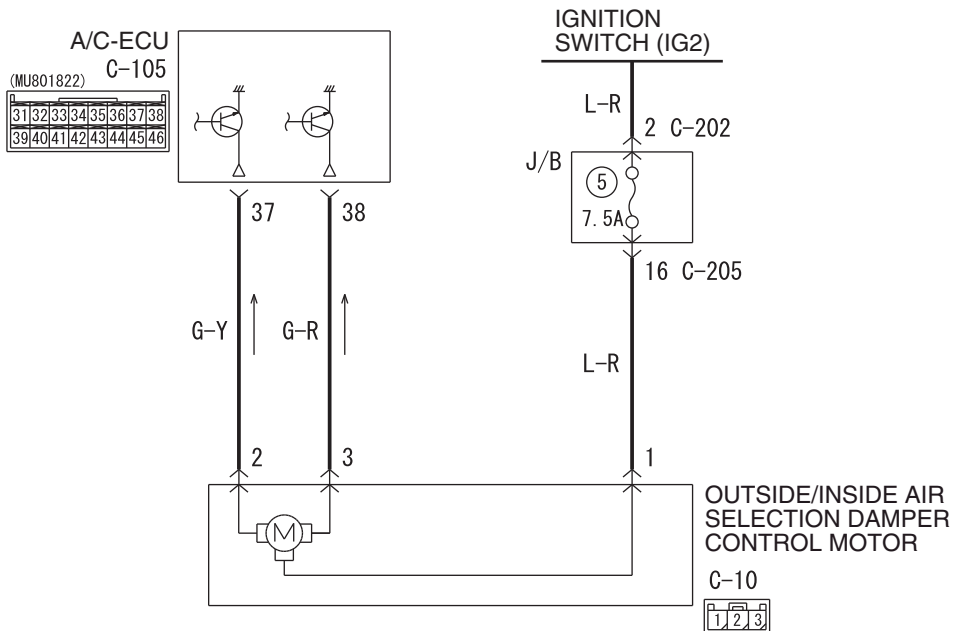

## Outside/Inside Air Selection Damper Control Motor Circuit

Wire colour code

B : Black    LG : Light green    G : Green    L : Blue    W : White    Y : Yellow    SB : Sky blue  
 BR : Brown    O : Orange    GR : Gray    R : Red    P : Pink    V : Violet