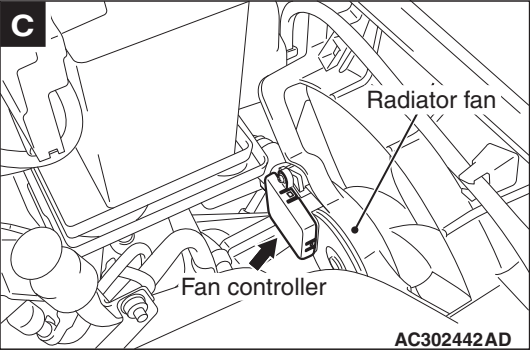

C

Radiator fan

Fan controller

AC302442AD