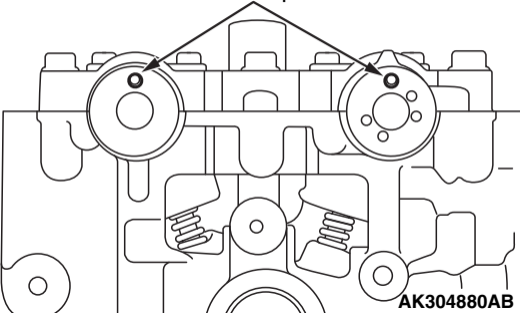

Dowel pin

AK304880AB