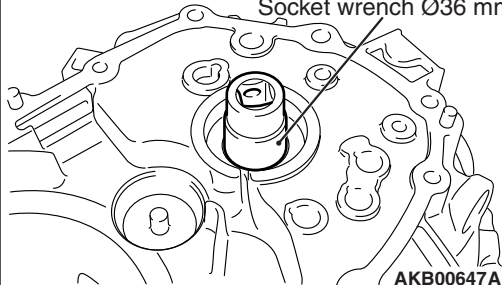

Socket wrench $\varnothing 36$ mm

AKB00647AB