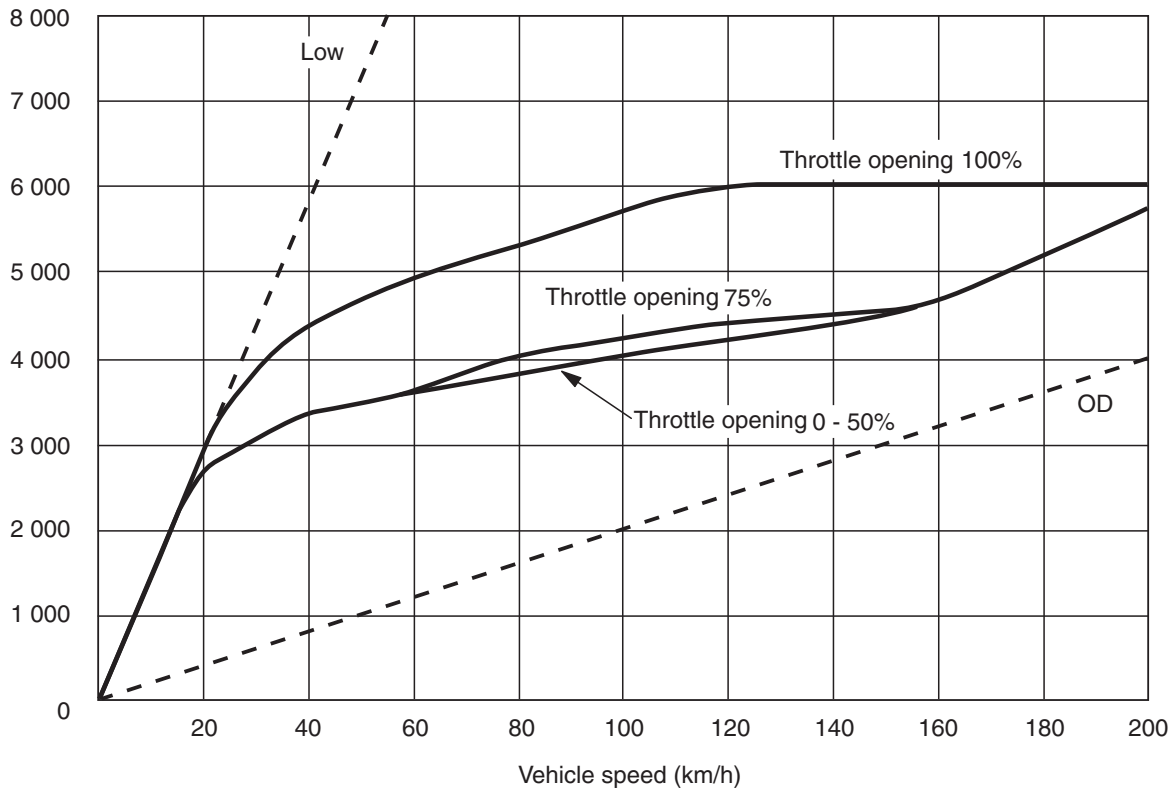

Input speed (r/min)

ACC06762AB