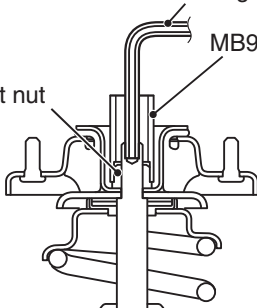

Hexagon nut wrench

MB991681

Strut nut

AC603050 AE