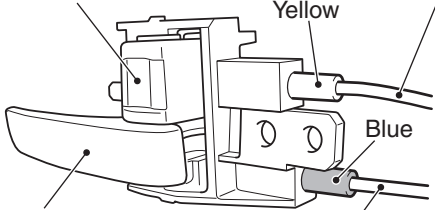

Door inside handle
lock knob

Door inside
lock cable

Yellow

Blue

Door inside
handle knob

Door inside
handle cable

AC904914AB