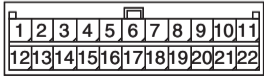

Short pin

AC209350AC