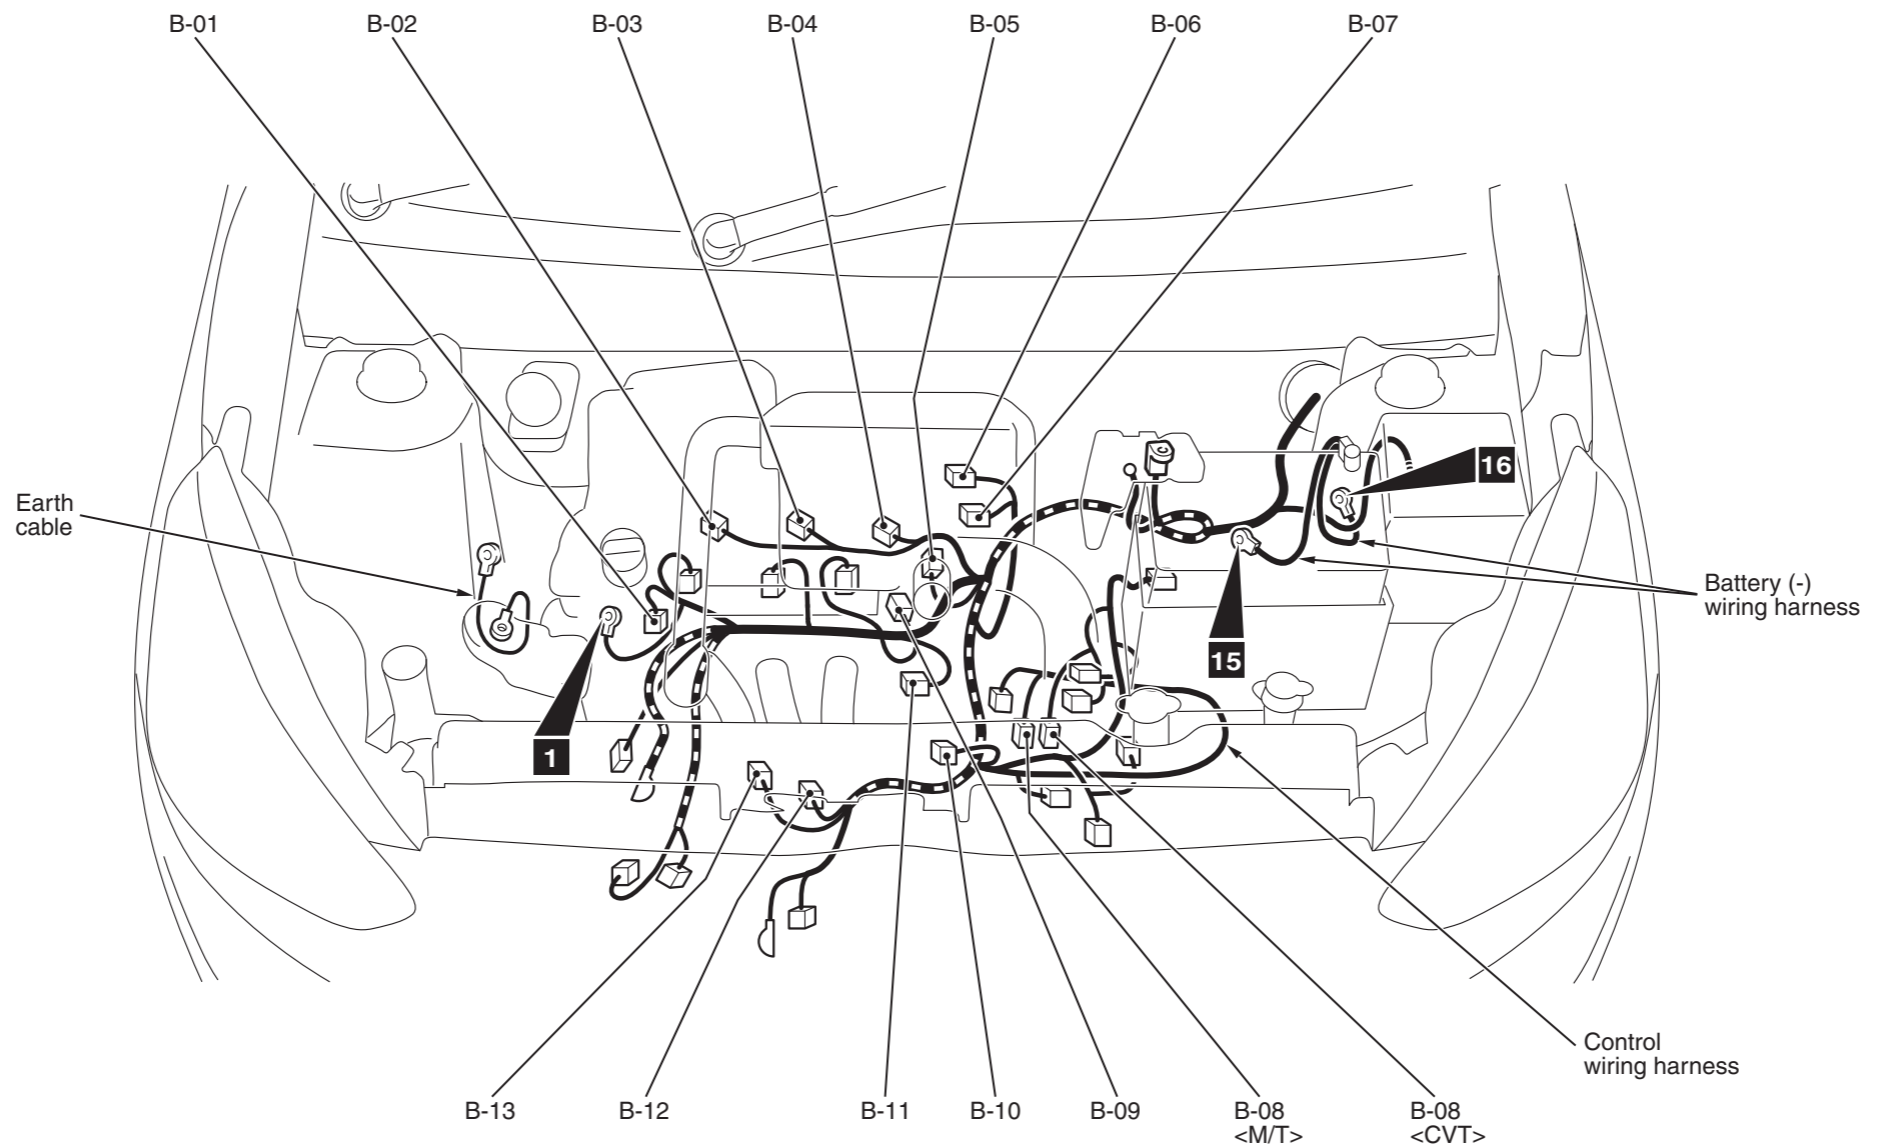

Connector symbol

B -01 thru -13

- Connector colour code
- B : Black
 - BR : Brown
 - G : Green
 - GR : Grey
 - L : Blue
 - None : Milk white
 - O : Orange
 - R : Red
 - V : Violet
 - Y : Yellow