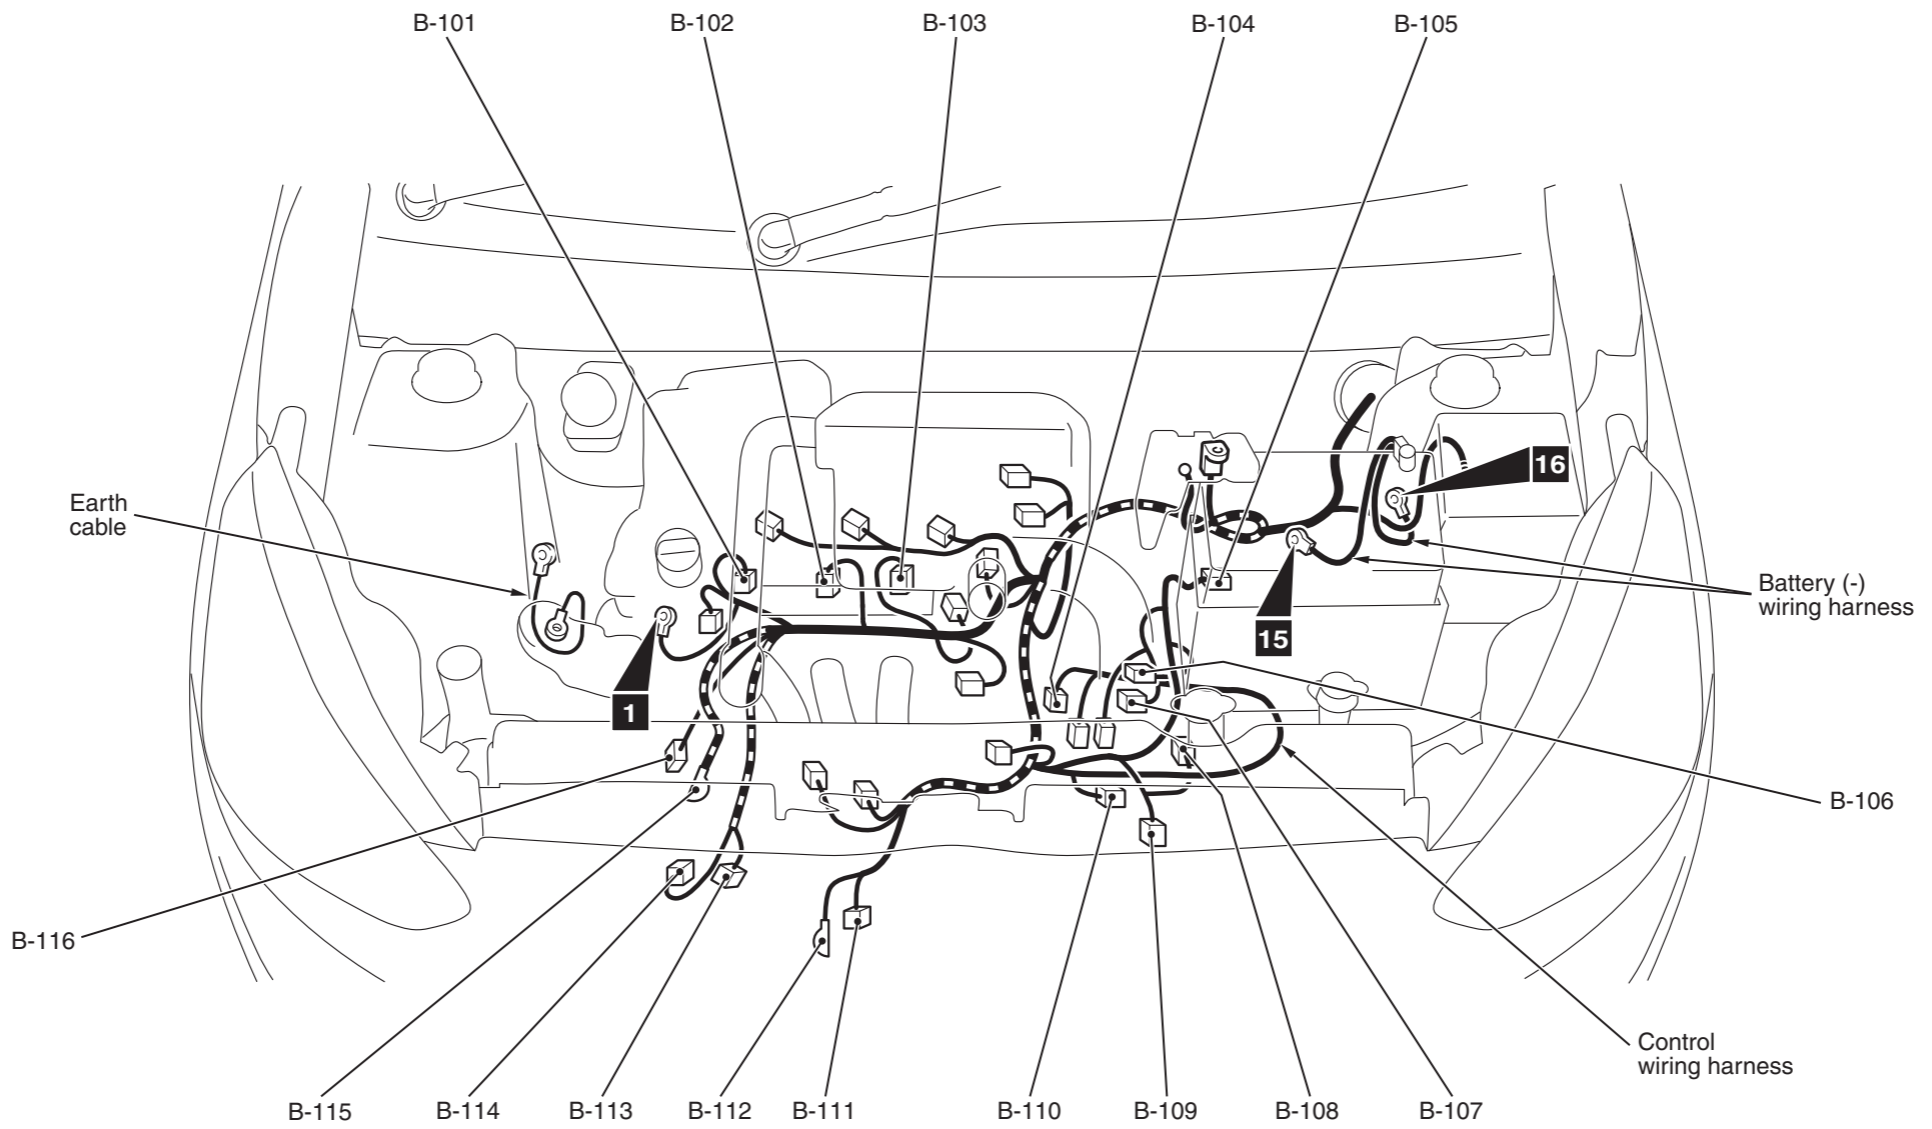

Connector symbol

B -101 thru -116

Connector colour code

B : Black
 BR : Brown
 G : Green
 GR : Grey
 L : Blue
 None : Milk white
 O : Orange
 R : Red
 V : Violet
 Y : Yellow