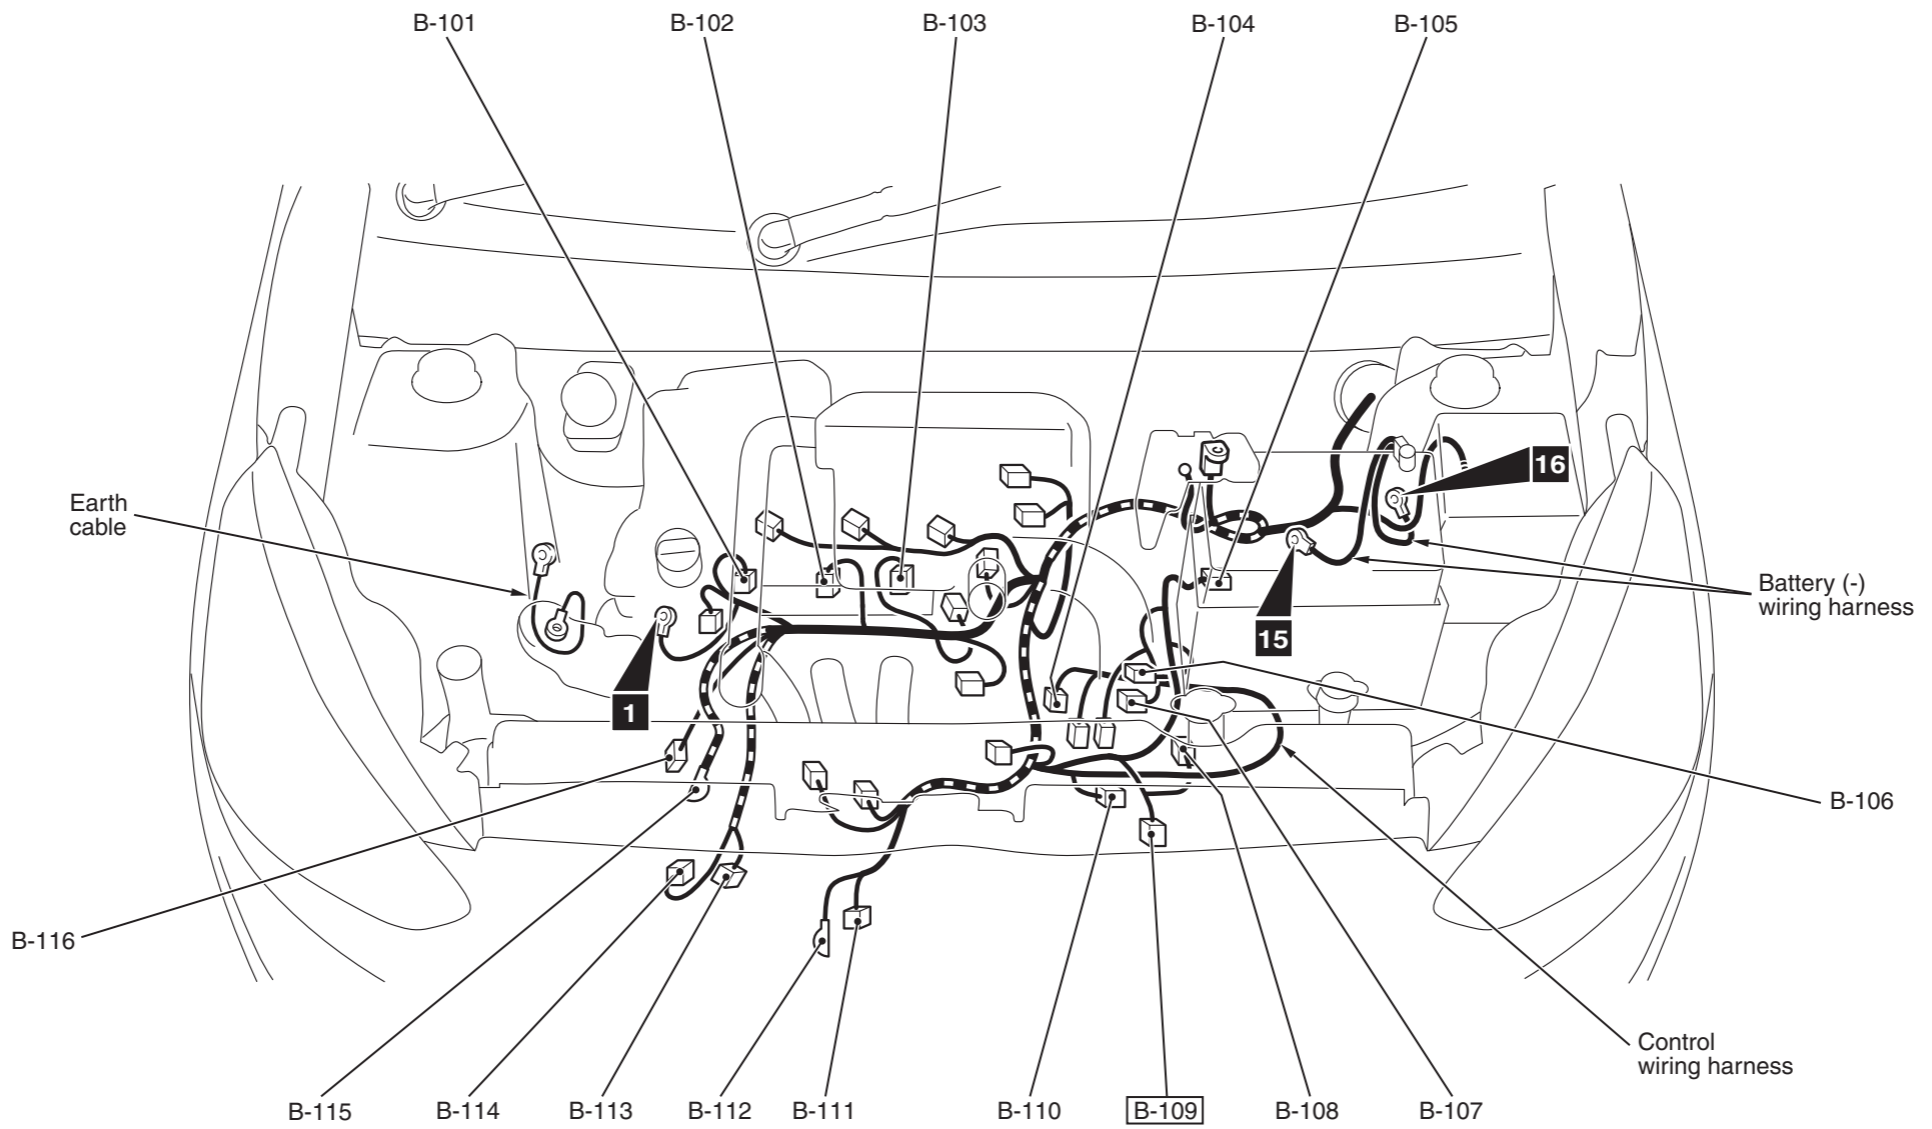

Connector symbol

B -101 thru -116

- Connector colour code
- B : Black
 - BR : Brown
 - G : Green
 - GR : Grey
 - L : Blue
 - None : Milk white
 - O : Orange
 - R : Red
 - V : Violet
 - Y : Yellow