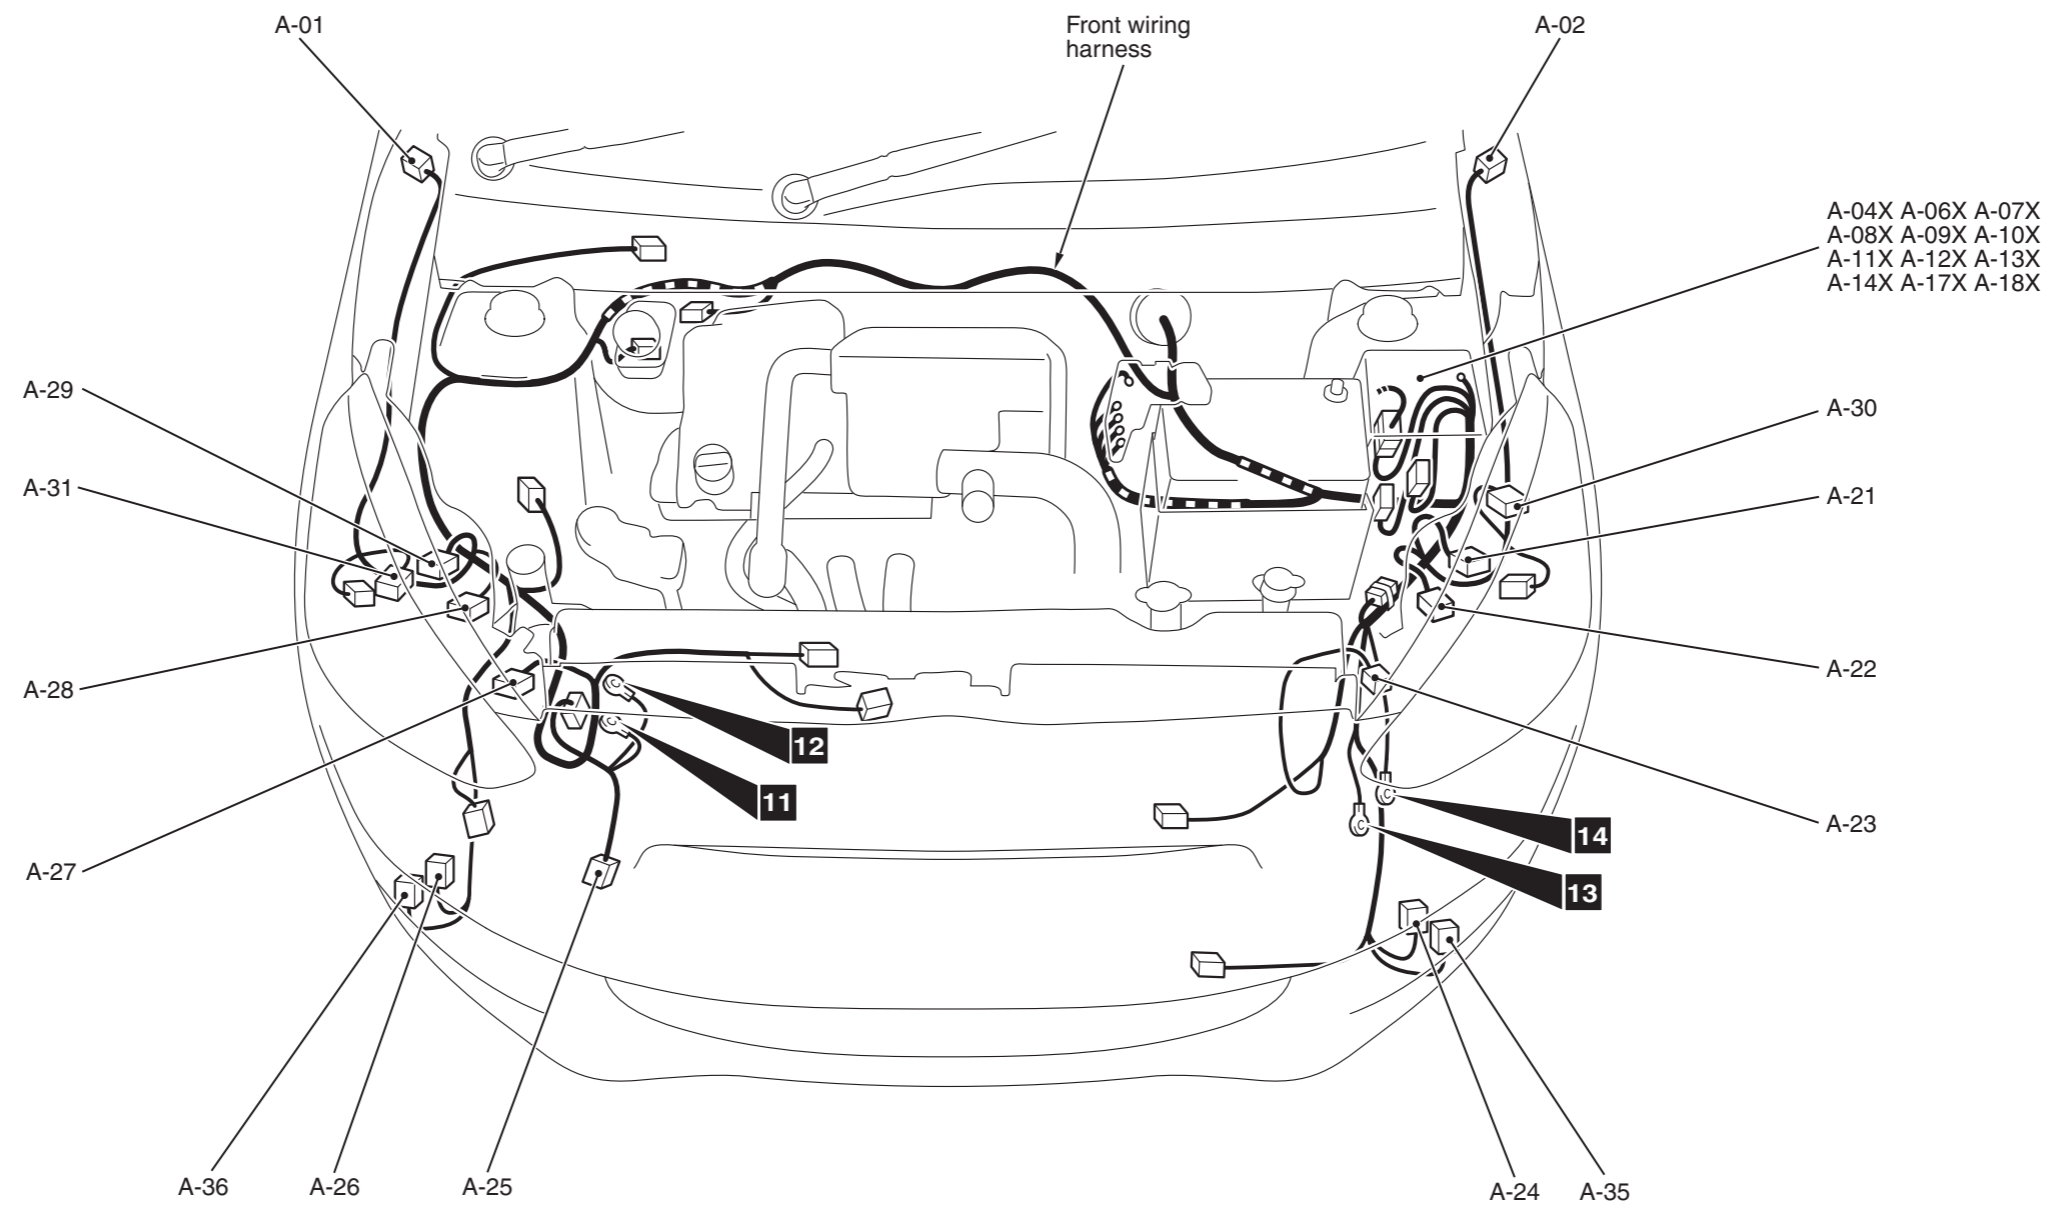

Connector symbol
A -01 thru -36

Connector colour code
 B : Black
 BR : Brown
 G : Green
 GR : Grey
 L : Blue
 None : Milk white
 O : Orange
 R : Red
 V : Violet
 Y : Yellow