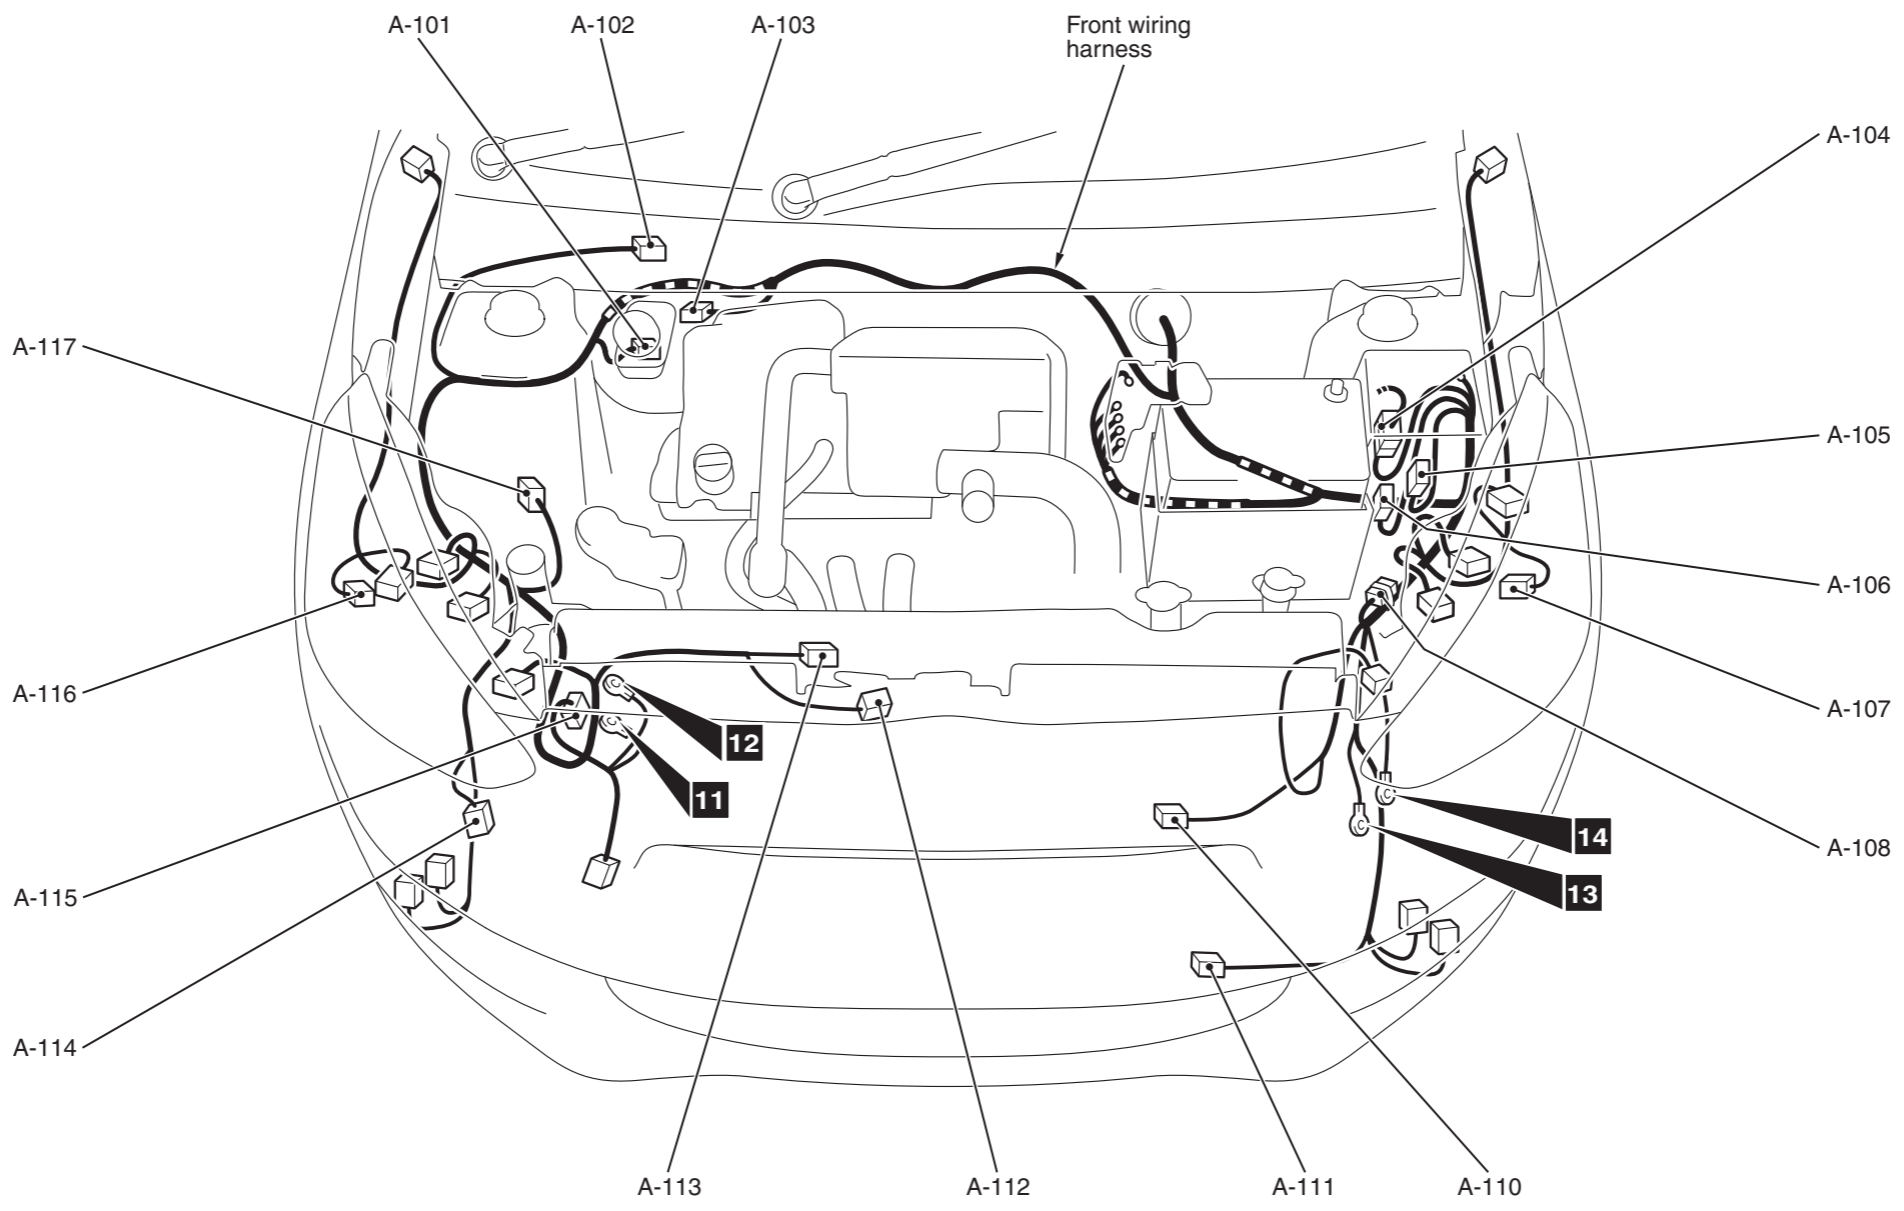

Connector symbol
A -101 thru -117

Connector colour code
 B : Black
 BR : Brown
 G : Green
 GR : Grey
 L : Blue
 None : Milk white
 O : Orange
 R : Red
 V : Violet
 Y : Yellow