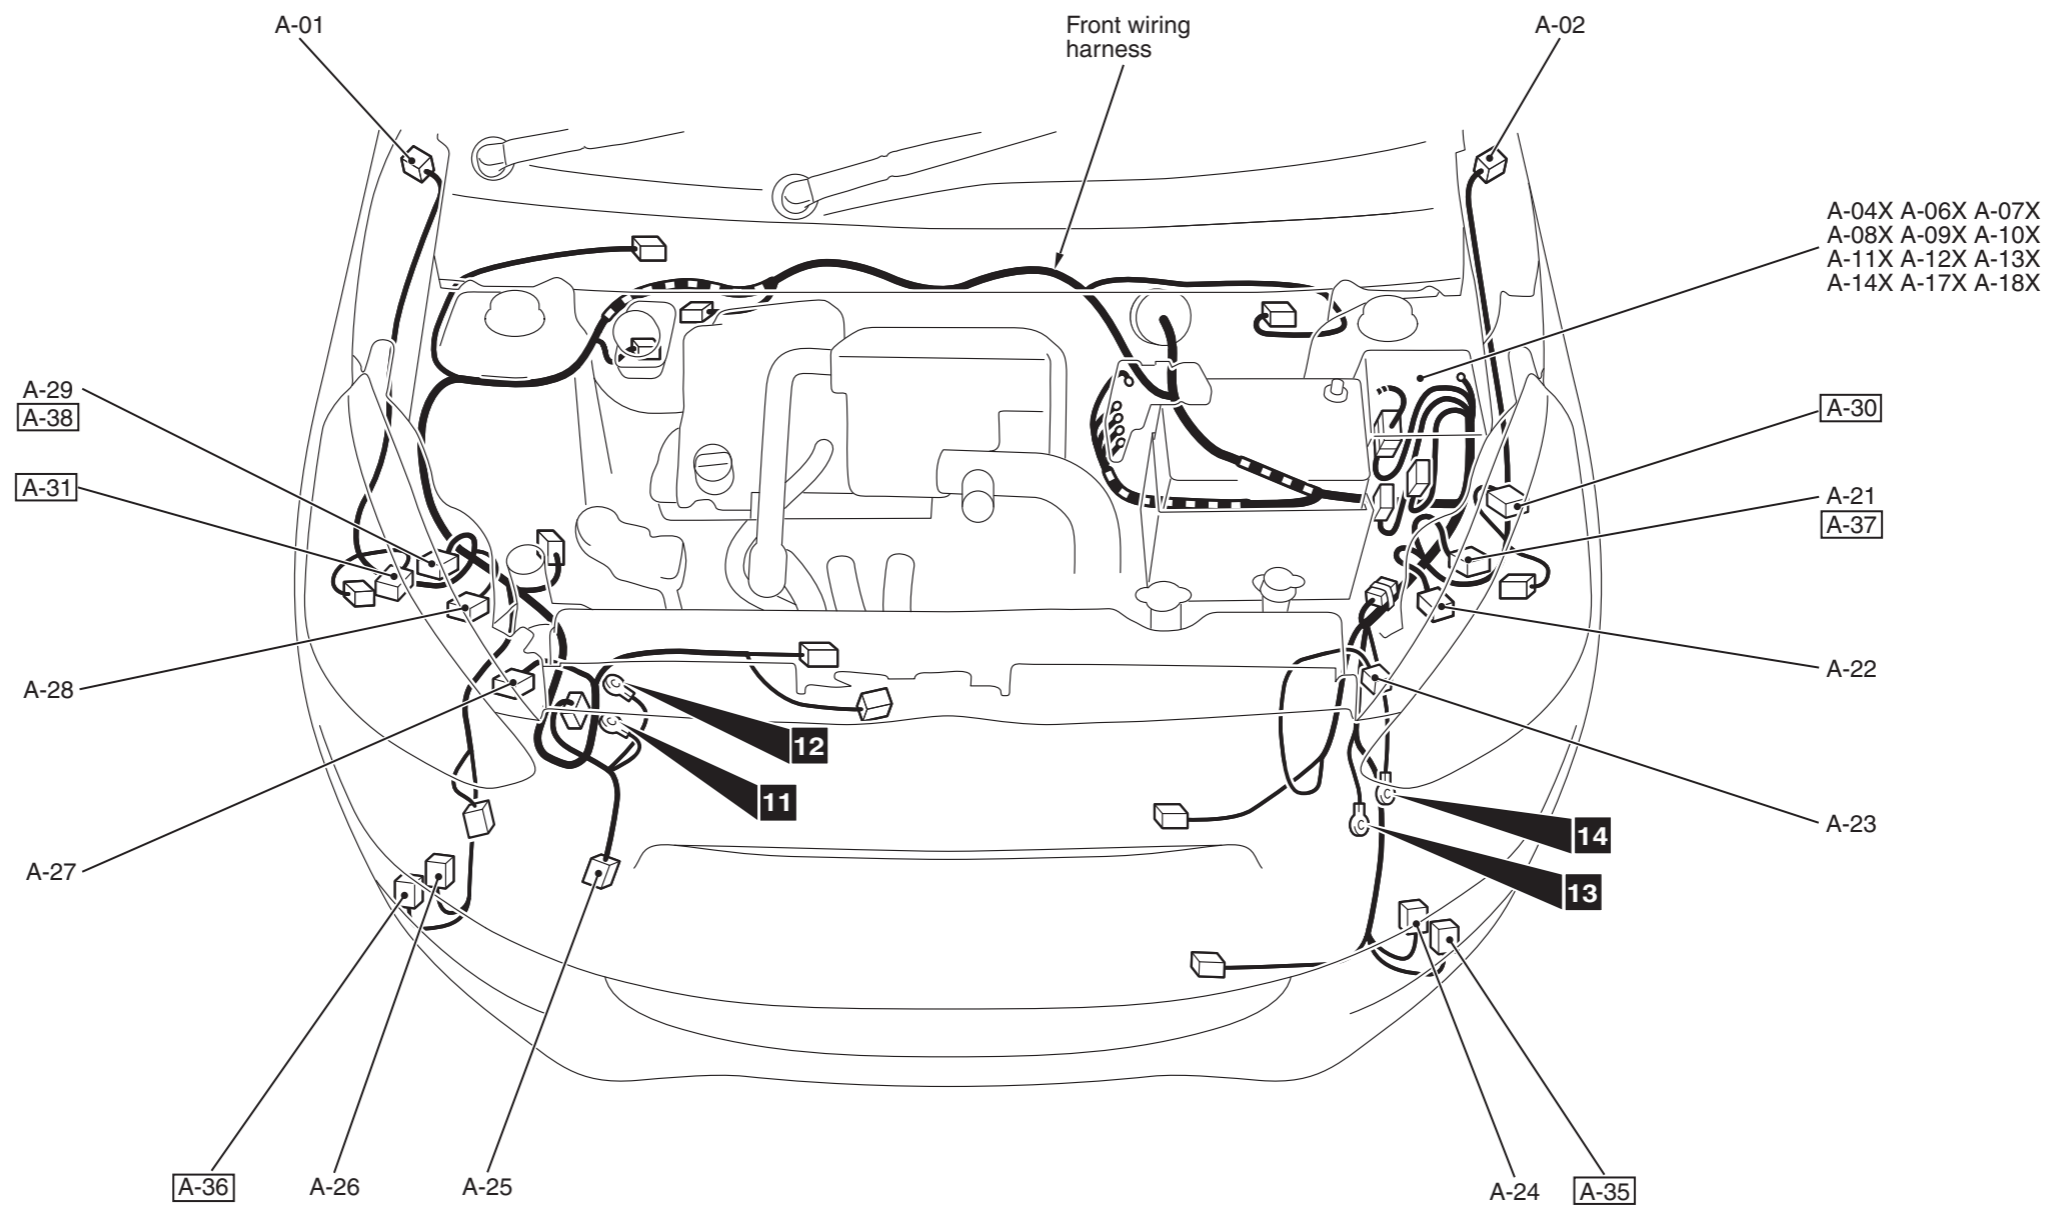

Connector symbol
A -01 thru -38

Connector colour code
B : Black
BR : Brown
G : Green
GR : Grey
L : Blue
None : Milk white
O : Orange
R : Red
V : Violet
Y : Yellow