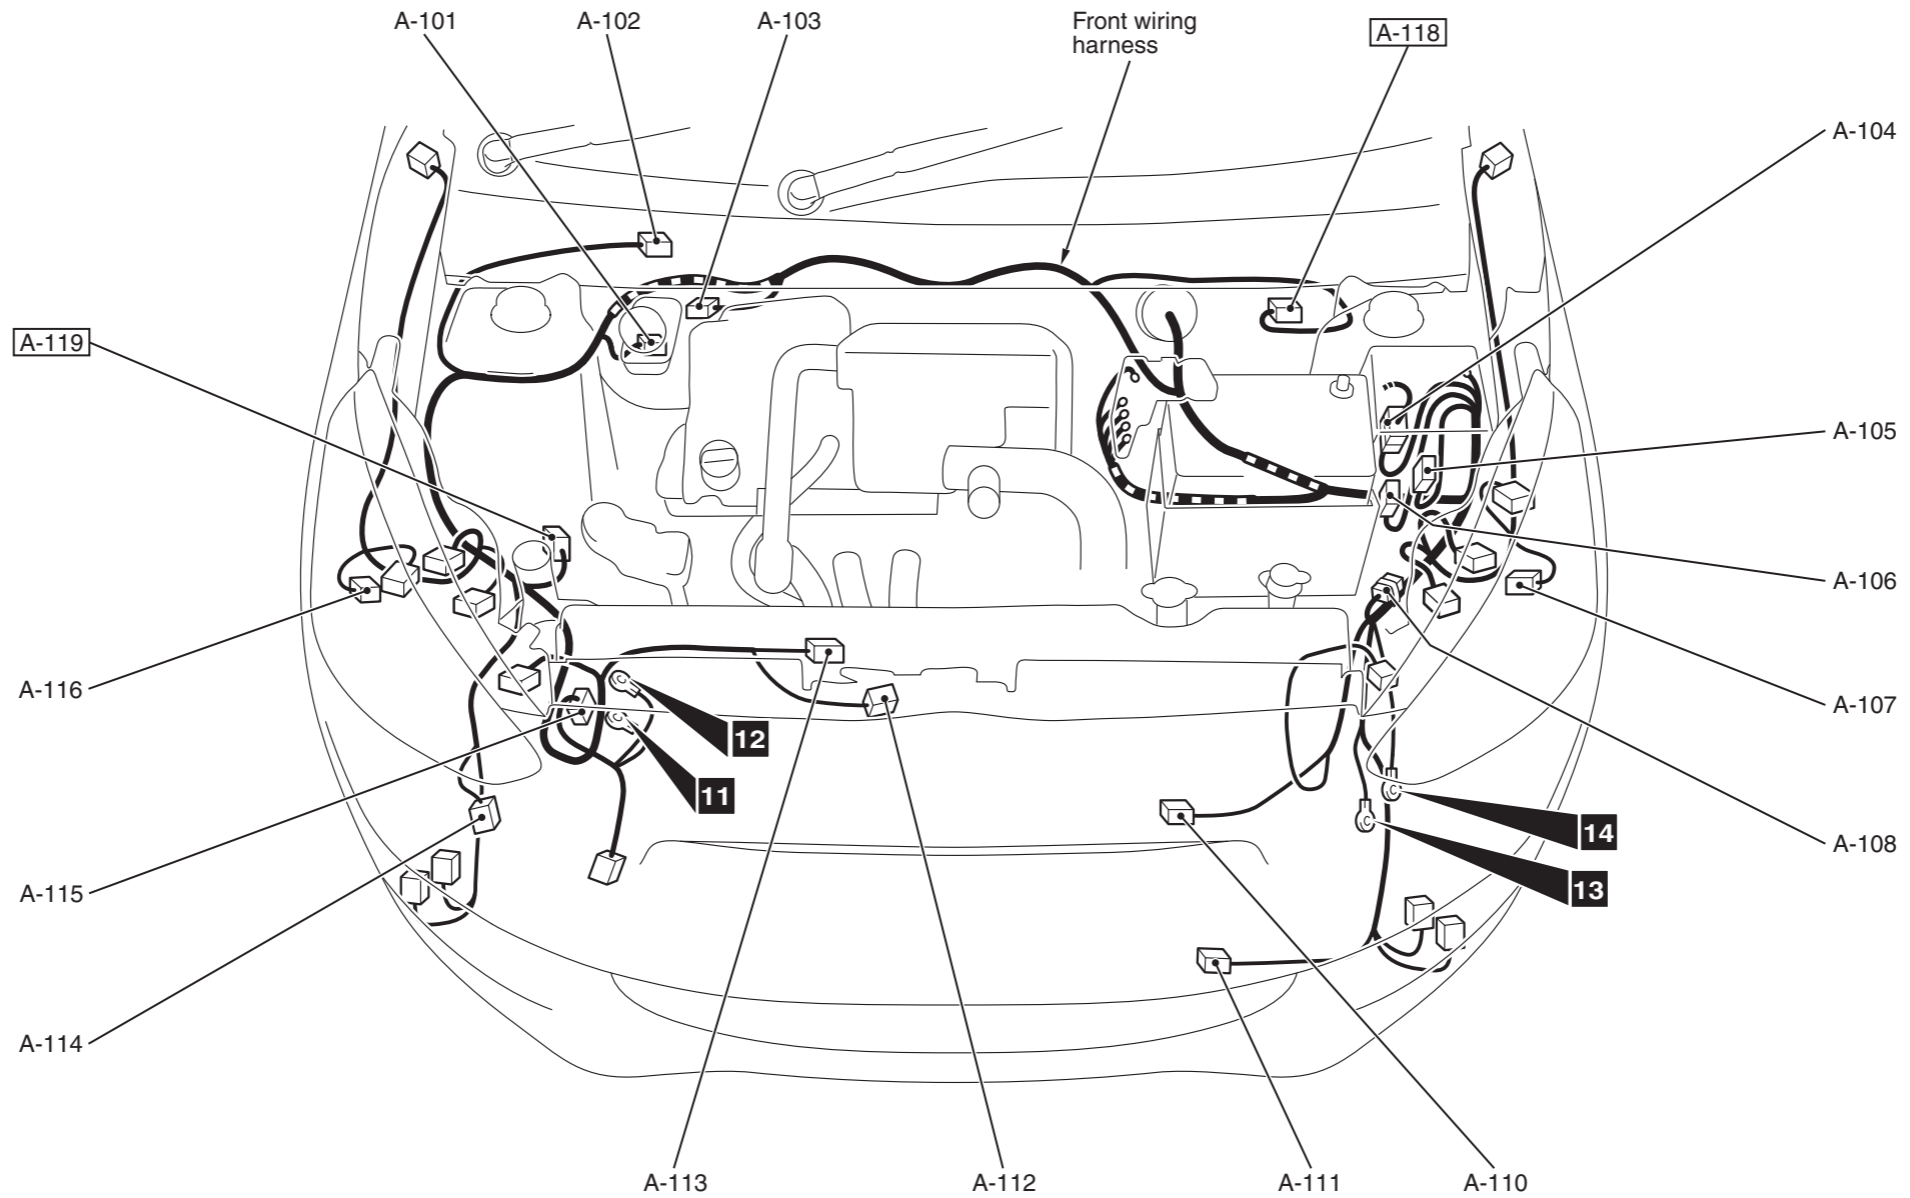

Connector symbol  
**A** -101 thru -119

Connector colour code  
 B : Black  
 BR : Brown  
 G : Green  
 GR : Grey  
 L : Blue  
 None : Milk white  
 O : Orange  
 R : Red  
 V : Violet  
 Y : Yellow