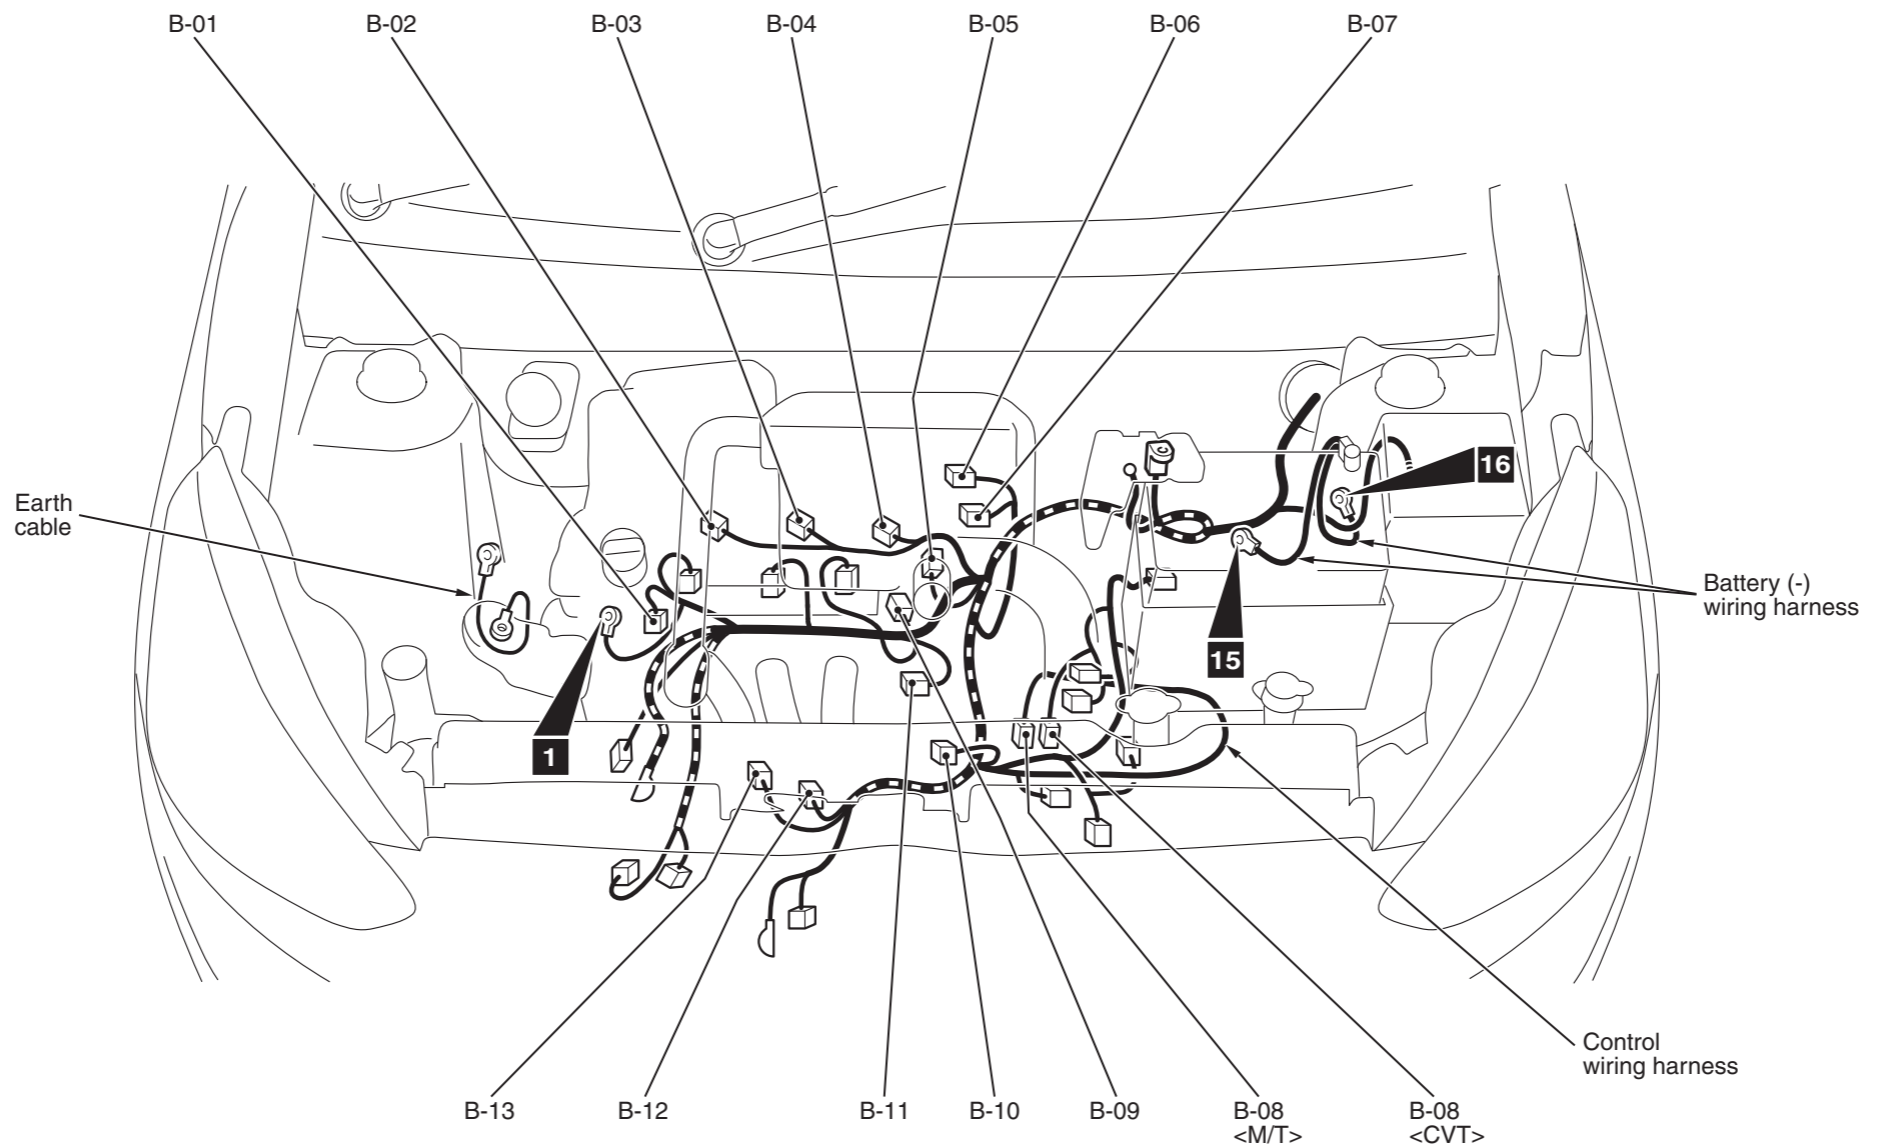

Connector symbol

B -01 thru -13

- Connector colour code
- B : Black
 - BR : Brown
 - G : Green
 - GR : Grey
 - L : Blue
 - None : Milk white
 - O : Orange
 - R : Red
 - V : Violet
 - Y : Yellow