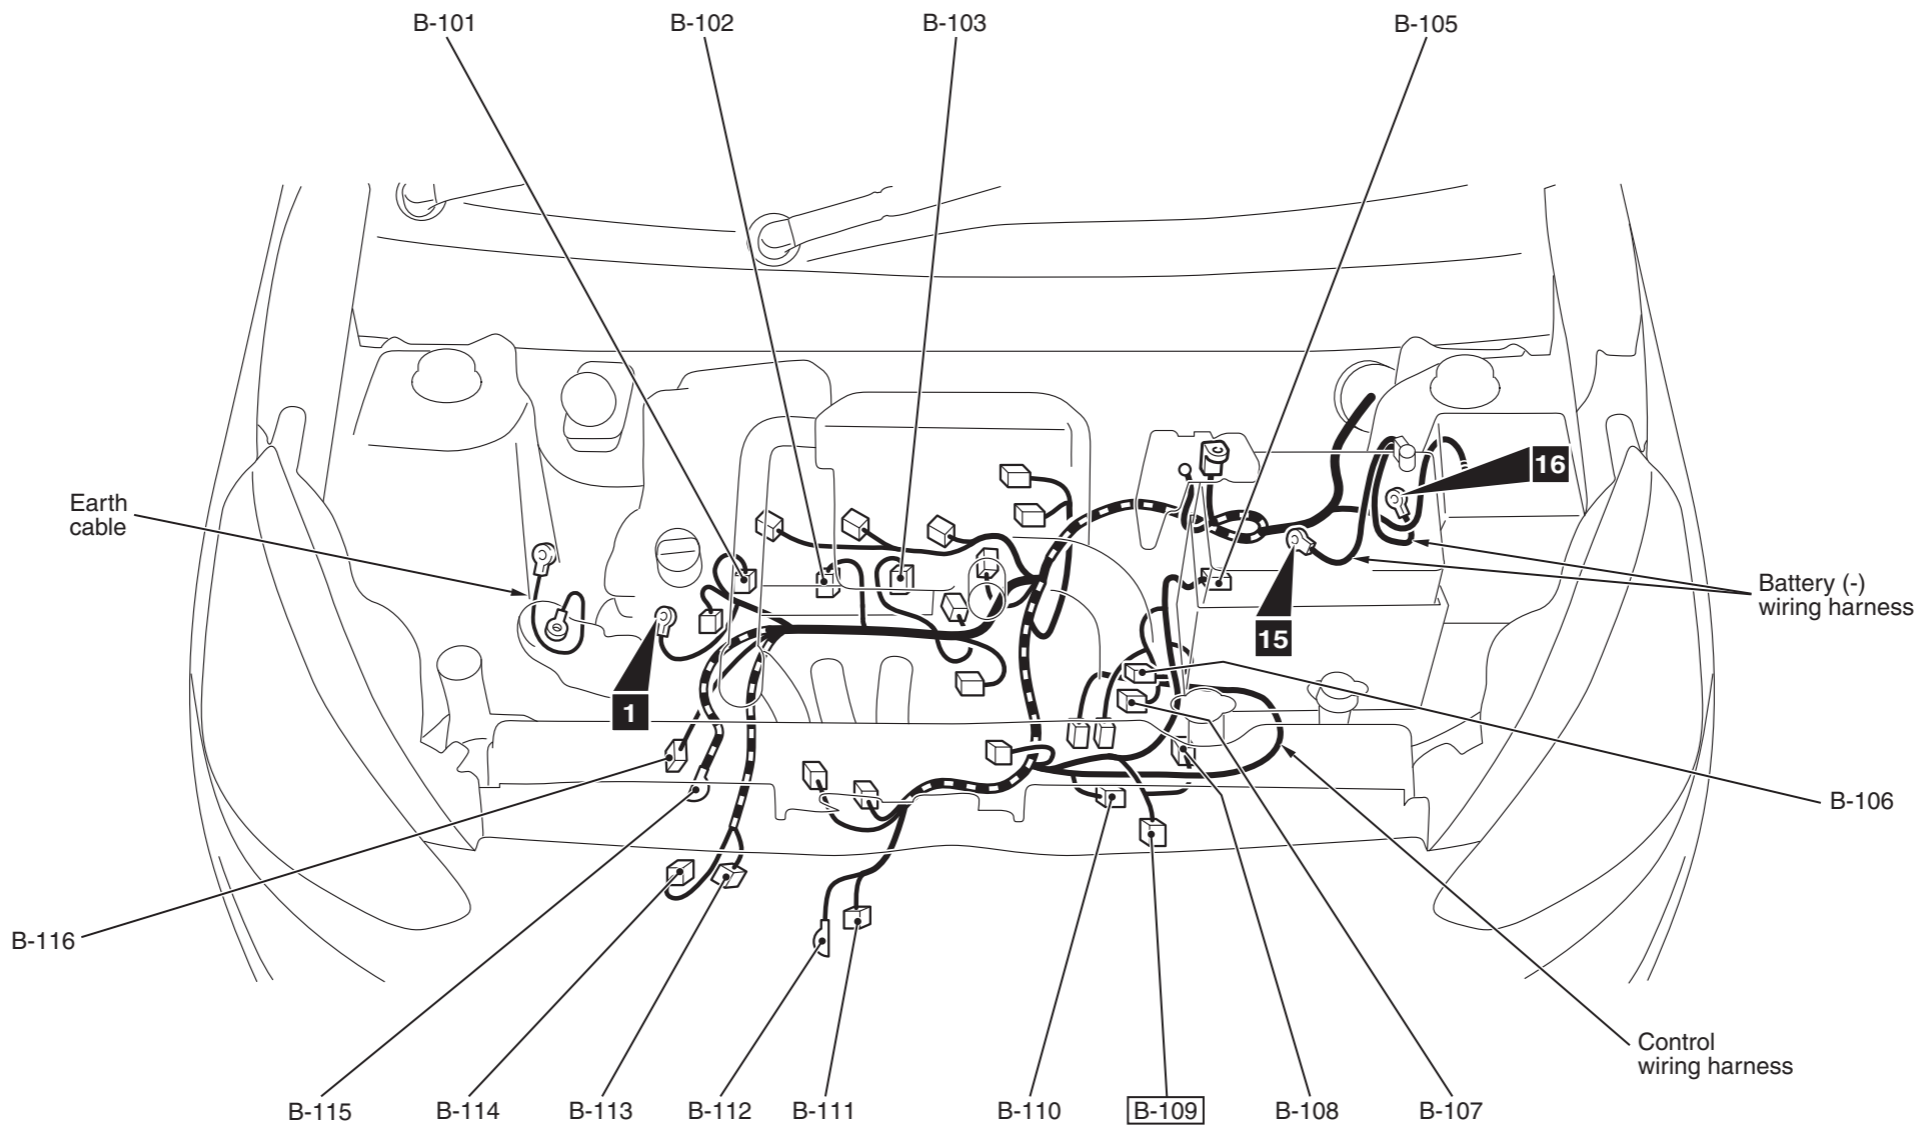

Connector symbol

B -101 thru -116

- Connector colour code
- B : Black
 - BR : Brown
 - G : Green
 - GR : Grey
 - L : Blue
 - None : Milk white
 - O : Orange
 - R : Red
 - V : Violet
 - Y : Yellow