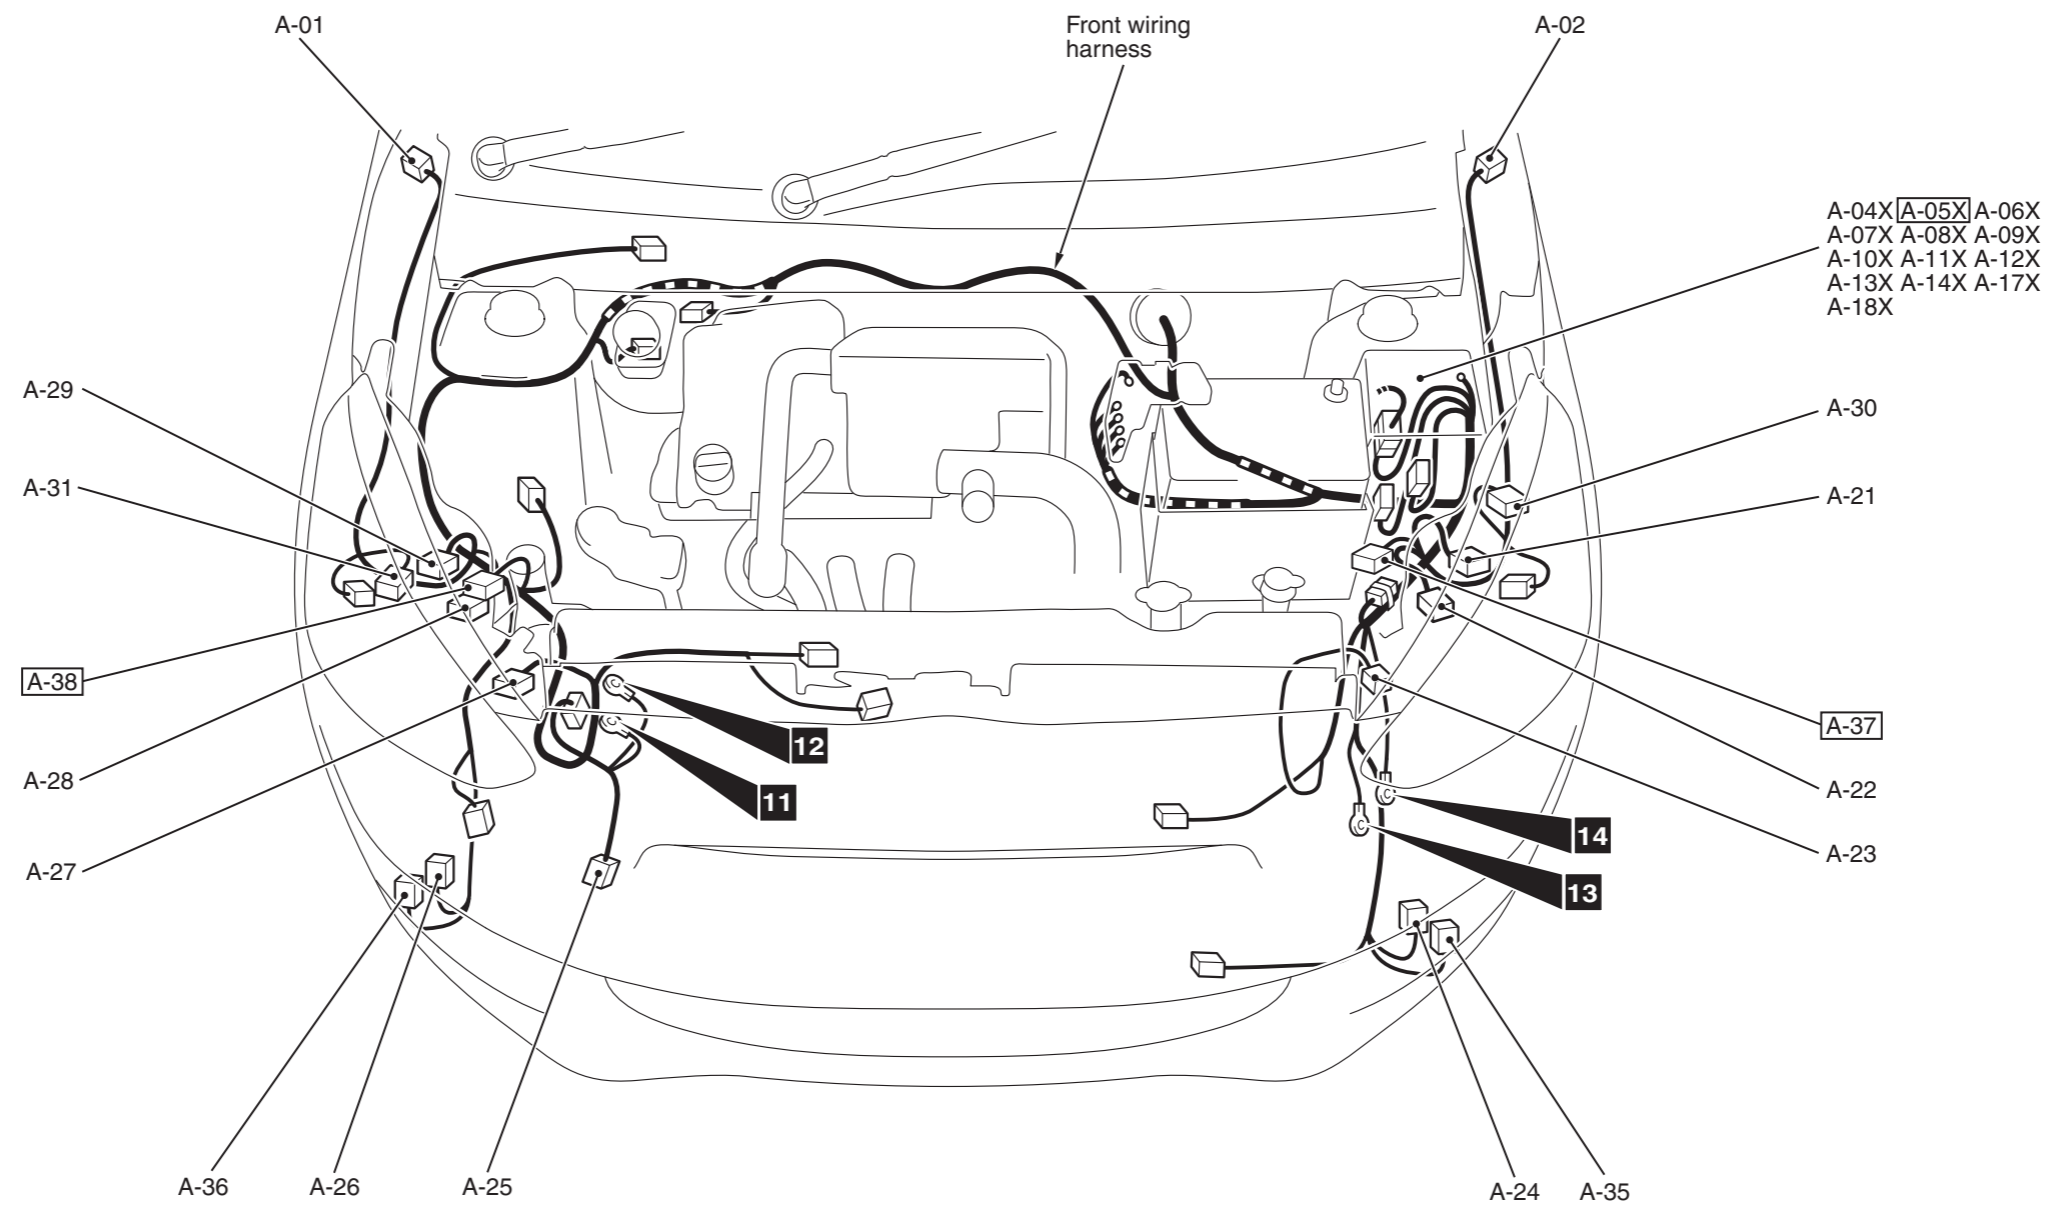

Connector symbol  
**A** -01 thru -38

Connector colour code  
 B : Black  
 BR : Brown  
 G : Green  
 GR : Grey  
 L : Blue  
 None : Milk white  
 O : Orange  
 R : Red  
 V : Violet  
 Y : Yellow