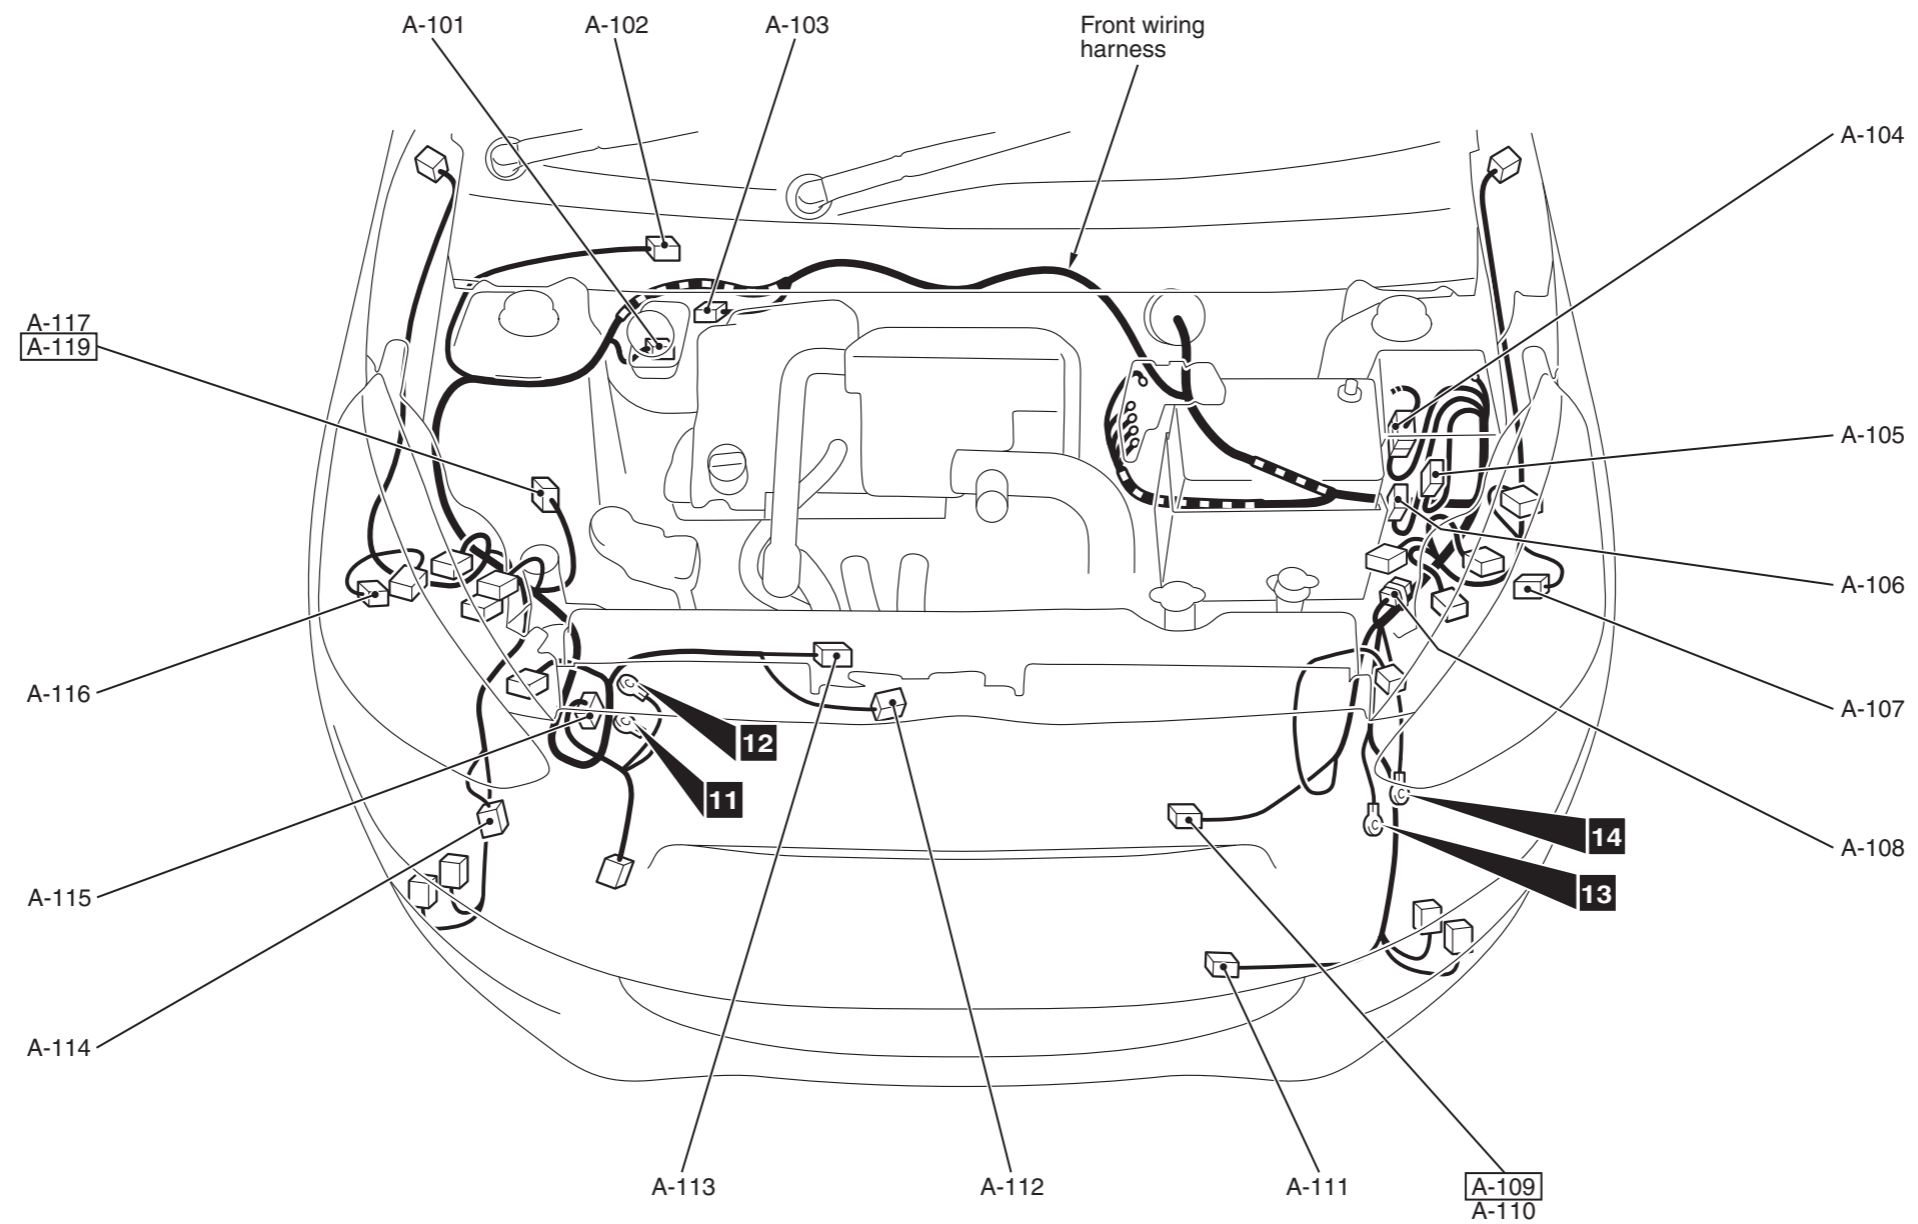

Connector symbol
A -101 thru -119

Connector colour code
 B : Black
 BR : Brown
 G : Green
 GR : Grey
 L : Blue
 None : Milk white
 O : Orange
 R : Red
 V : Violet
 Y : Yellow