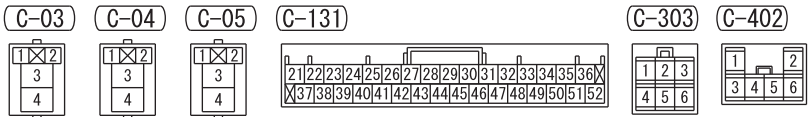

<VEHICLES WITHOUT KOS>

<VEHICLES WITH KOS>

Wire colour code  
 B : Black LG : Light green G : Green L : Blue W : White Y : Yellow SB : Sky blue  
 BR : Brown O : Orange GR : Grey R : Red P : Pink V : Violet PU : Purple SI : Silver