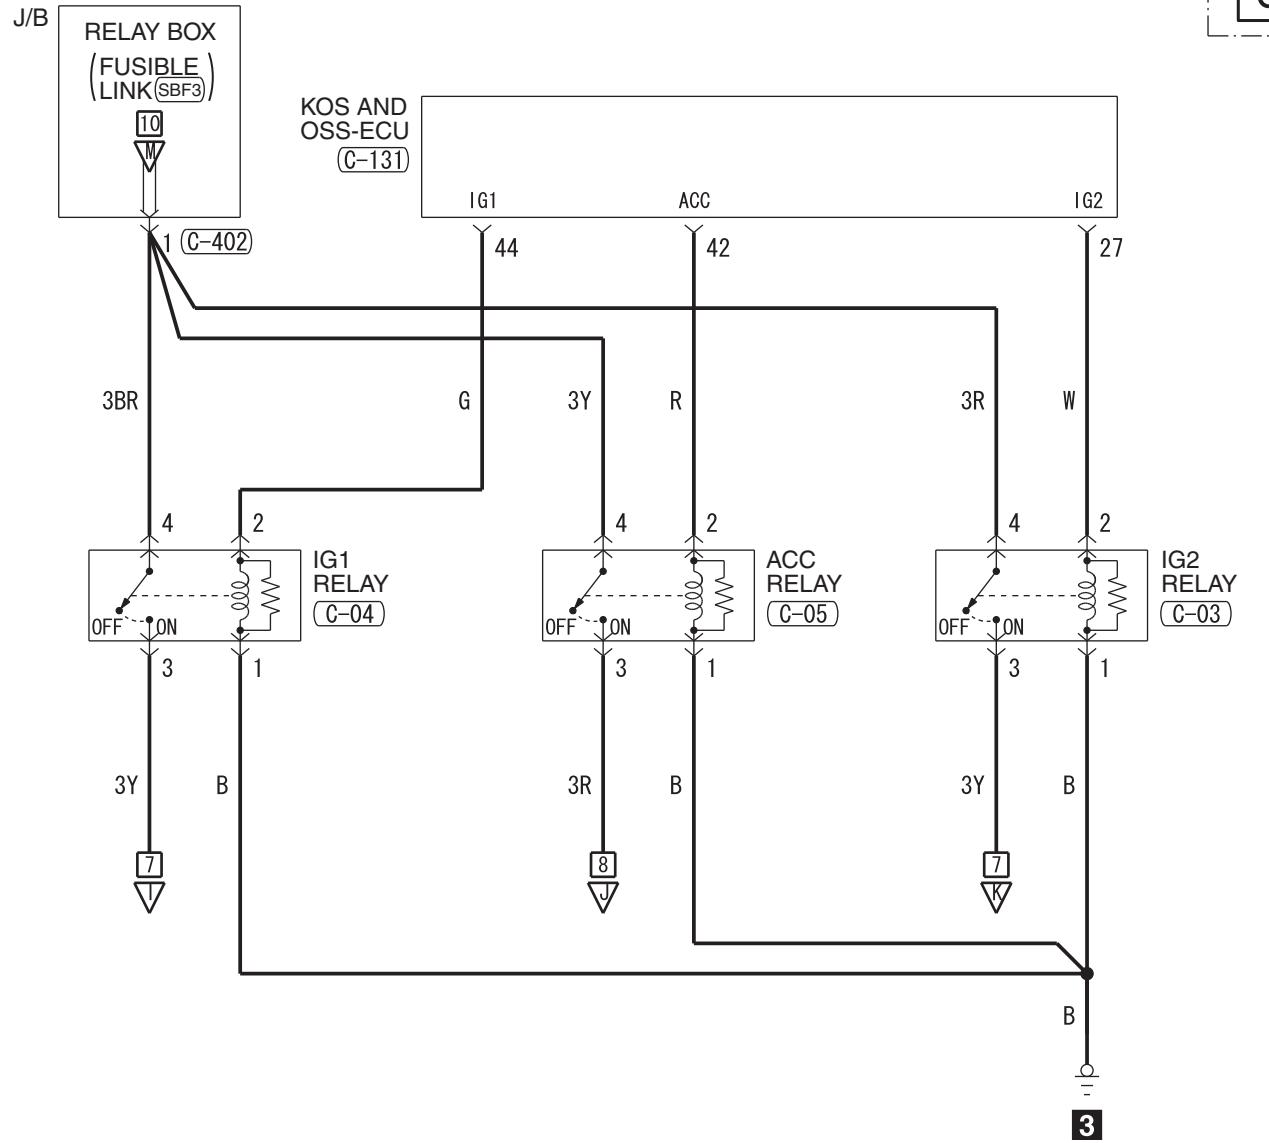

<VEHICLES WITHOUT KOS>

<VEHICLES WITH KOS>

Wire colour code  
 B : Black LG : Light green G : Green L : Blue W : White Y : Yellow SB : Sky blue  
 BR : Brown O : Orange GR : Grey R : Red P : Pink V : Violet PU : Purple SI : Silver