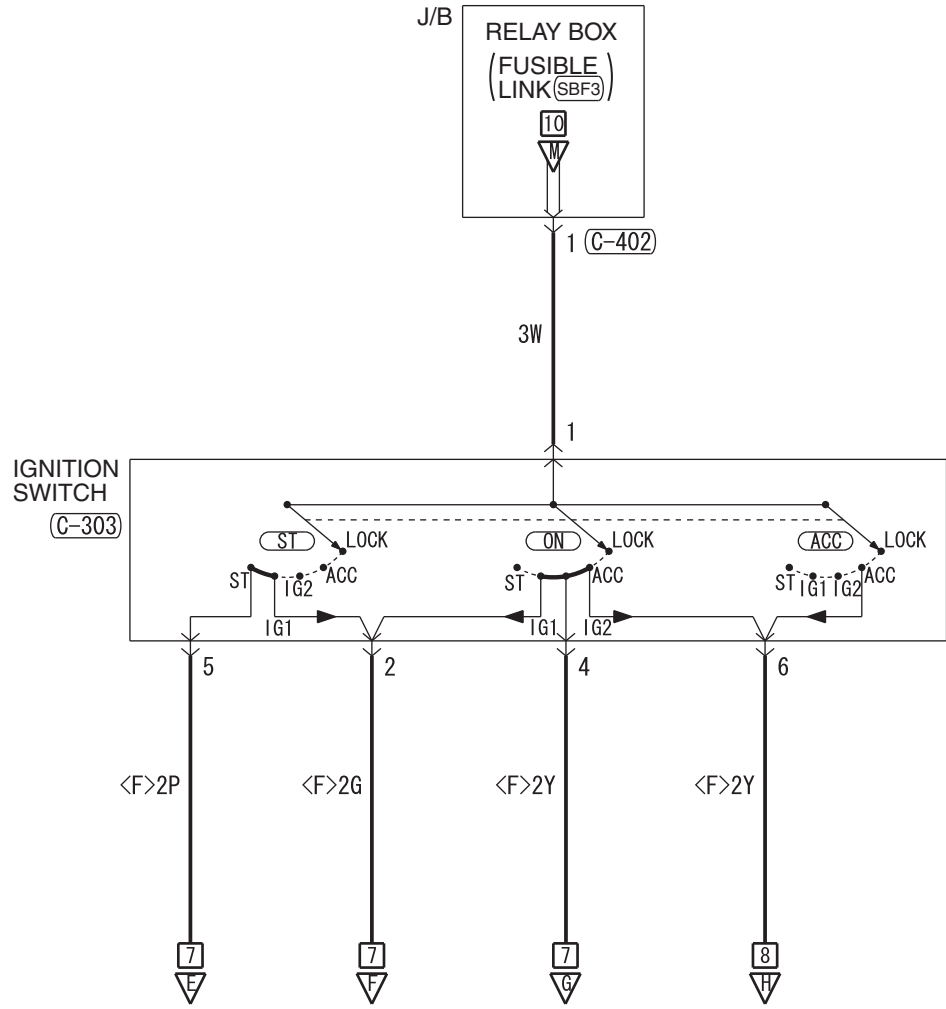

<VEHICLES WITHOUT KOS>

<VEHICLES WITH KOS>

Wire colour code  
 B : Black LG : Light green G : Green L : Blue W : White Y : Yellow SB : Sky blue  
 BR : Brown O : Orange GR : Grey R : Red P : Pink V : Violet PU : Purple SI : Silver