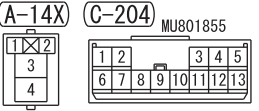

NOTE

- \*1 : VEHICLES WITH KOS <M/T>
- \*2 : VEHICLES WITHOUT KOS <M/T>
- \*3 : CVT

Wire colour code

B : Black LG : Light green G : Green L : Blue W : White Y : Yellow SB : Sky blue

BR : Brown O : Orange GR : Grey R : Red P : Pink V : Violet PU : Purple SI : Silver