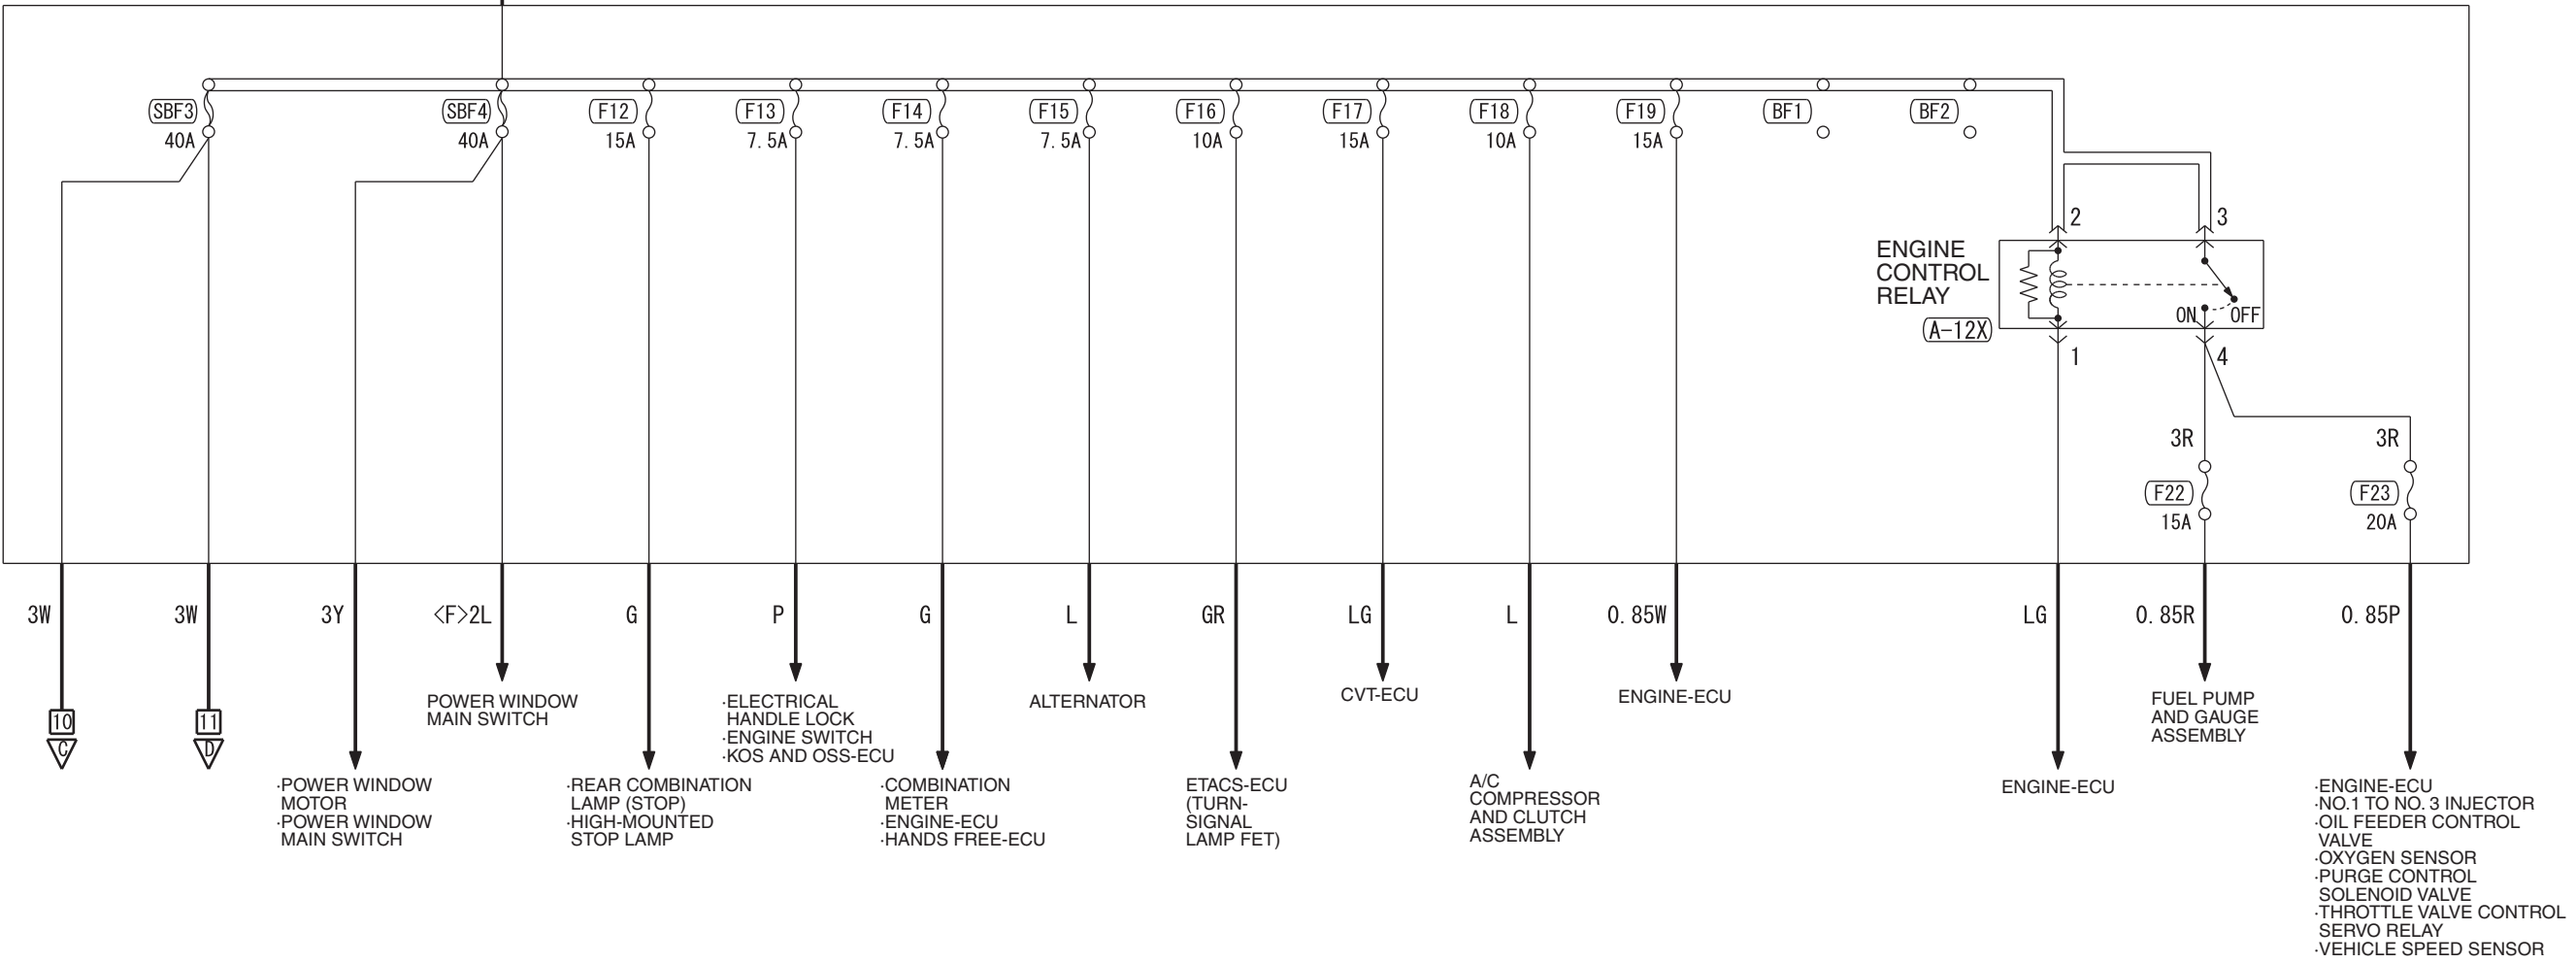

FUSIBLE LINK ⑥

<F>15W

RELAY BOX

Wire colour code
 B : Black LG : Light green G : Green L : Blue W : White Y : Yellow SB : Sky blue
 BR : Brown O : Orange GR : Grey R : Red P : Pink V : Violet PU : Purple SI : Silver