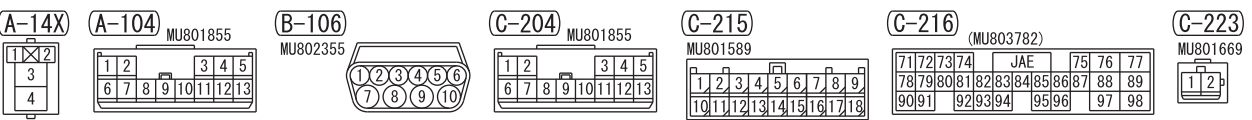

NOTE
 *1: VEHICLES WITHOUT KOS
 *2: VEHICLES WITH KOS

Wire colour code
 B : Black LG : Light green G : Green L : Blue W : White Y : Yellow SB : Sky blue
 BR : Brown O : Orange GR : Grey R : Red P : Pink V : Violet PU : Purple SI : Silver