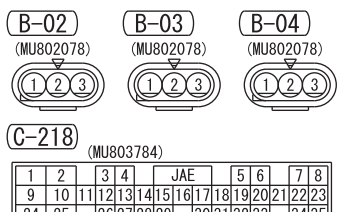

NOTE
 *1: VEHICLES WITHOUT KOS
 *2: VEHICLES WITH KOS

Wire colour code
 B : Black LG : Light green G : Green L : Blue W : White
 Y : Yellow SB : Sky blue BR : Brown O : Orange GR : Grey
 R : Red P : Pink V : Violet PU : Purple SI : Silver