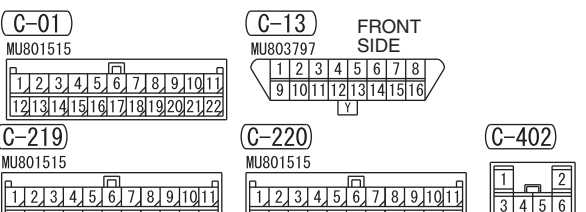

NOTE
 *1: VEHICLES WITHOUT KOS
 *2: VEHICLES WITH KOS

Wire colour code
 B : Black LG : Light green G : Green L : Blue W : White
 Y : Yellow SB : Sky blue BR : Brown O : Orange GR : Grey
 R : Red P : Pink V : Violet PU : Purple SI : Silver