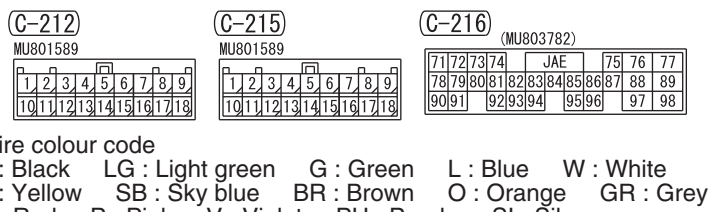

NOTE
 *1: VEHICLES WITHOUT KOS
 *2: VEHICLES WITH KOS

Wire colour code
 B : Black LG : Light green G : Green L : Blue W : White
 Y : Yellow SB : Sky blue BR : Brown O : Orange GR : Grey
 R : Red P : Pink V : Violet PU : Purple SI : Silver