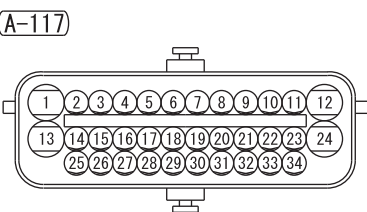

NOTE
 *1: VEHICLES WITHOUT KOS
 *2: VEHICLES WITH KOS

Wire colour code
 B : Black LG : Light green G : Green L : Blue W : White
 Y : Yellow SB : Sky blue BR : Brown O : Orange GR : Grey
 R : Red P : Pink V : Violet PU : Purple SI : Silver