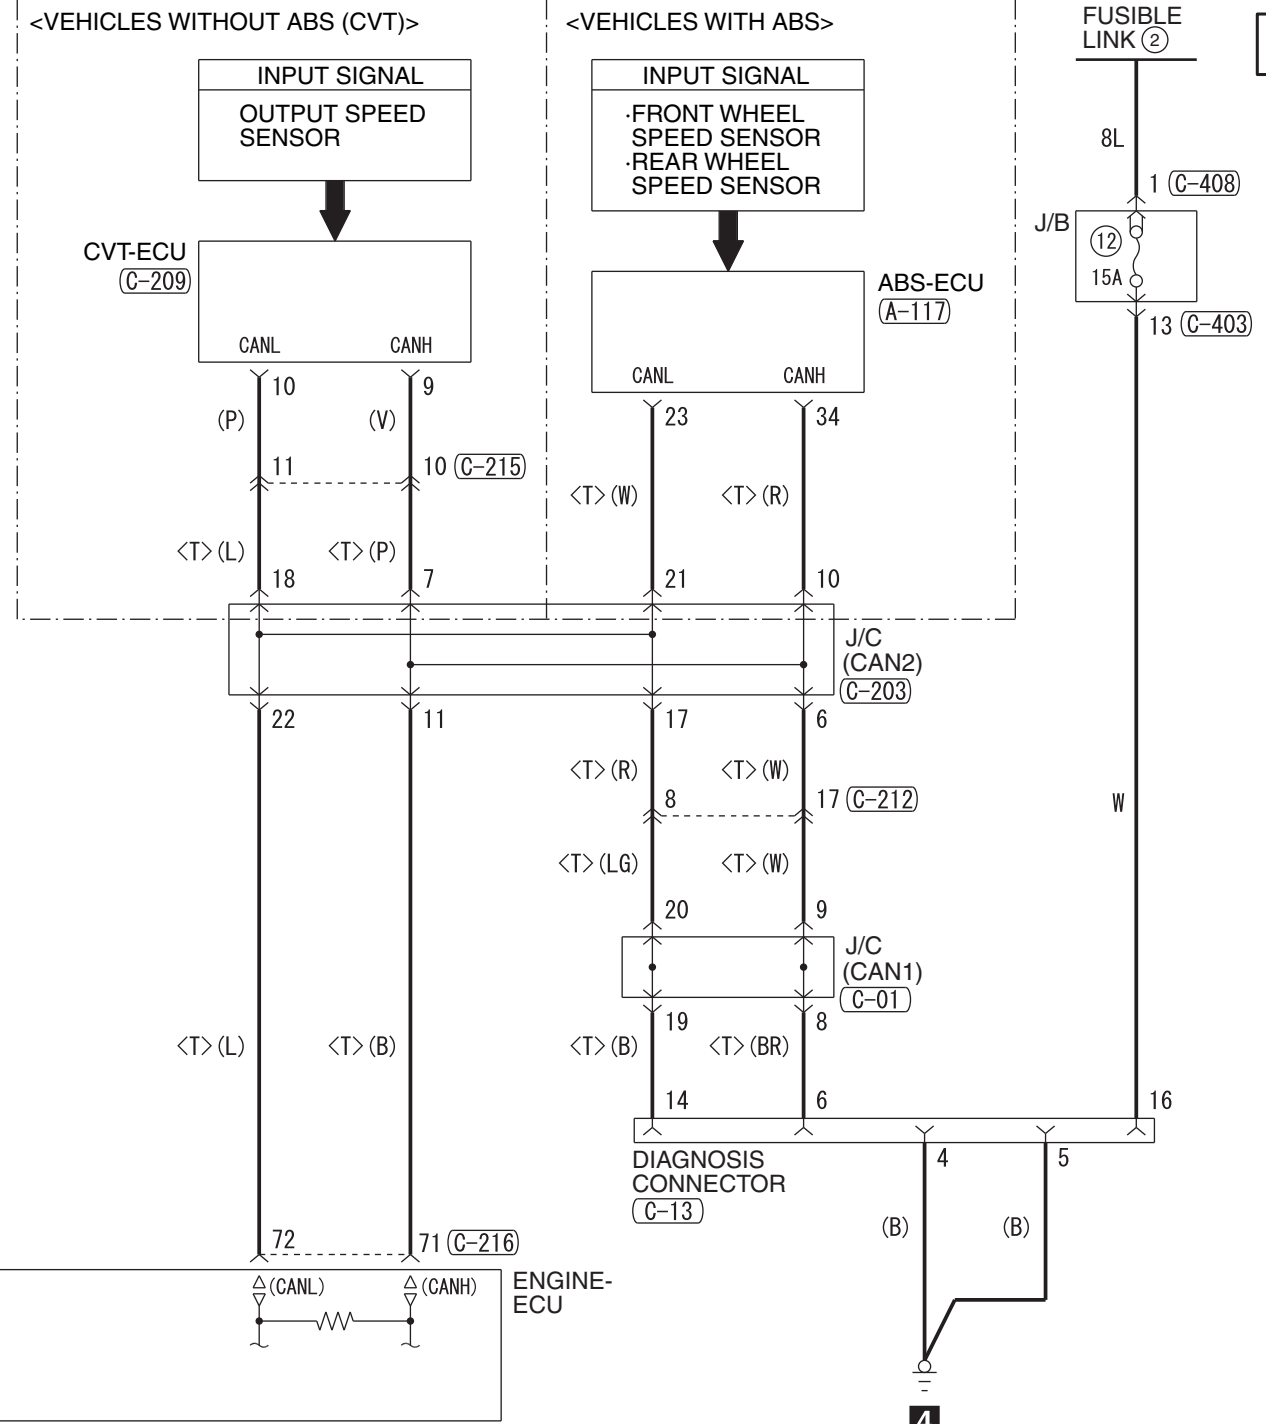

NOTE
 *1: VEHICLES WITHOUT KOS
 *2: VEHICLES WITH KOS

Wire colour code
 B : Black LG : Light green G : Green L : Blue W : White
 Y : Yellow SB : Sky blue BR : Brown O : Orange GR : Grey
 R : Red P : Pink V : Violet PU : Purple SI : Silver