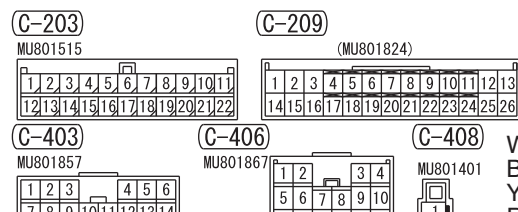

NOTE
 *1: VEHICLES WITHOUT KOS
 *2: VEHICLES WITH KOS

Wire colour code
 B : Black LG : Light green G : Green L : Blue W : White
 Y : Yellow SB : Sky blue BR : Brown O : Orange GR : Grey
 R : Red P : Pink V : Violet PU : Purple SI : Silver