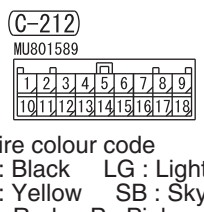

NOTE
*1: VEHICLES WITHOUT KOS
*2: VEHICLES WITH KOS

Wire colour code
B : Black LG : Light green G : Green L : Blue W : White
Y : Yellow SB : Sky blue BR : Brown O : Orange GR : Grey
R : Red P : Pink V : Violet PU : Purple SI : Silver