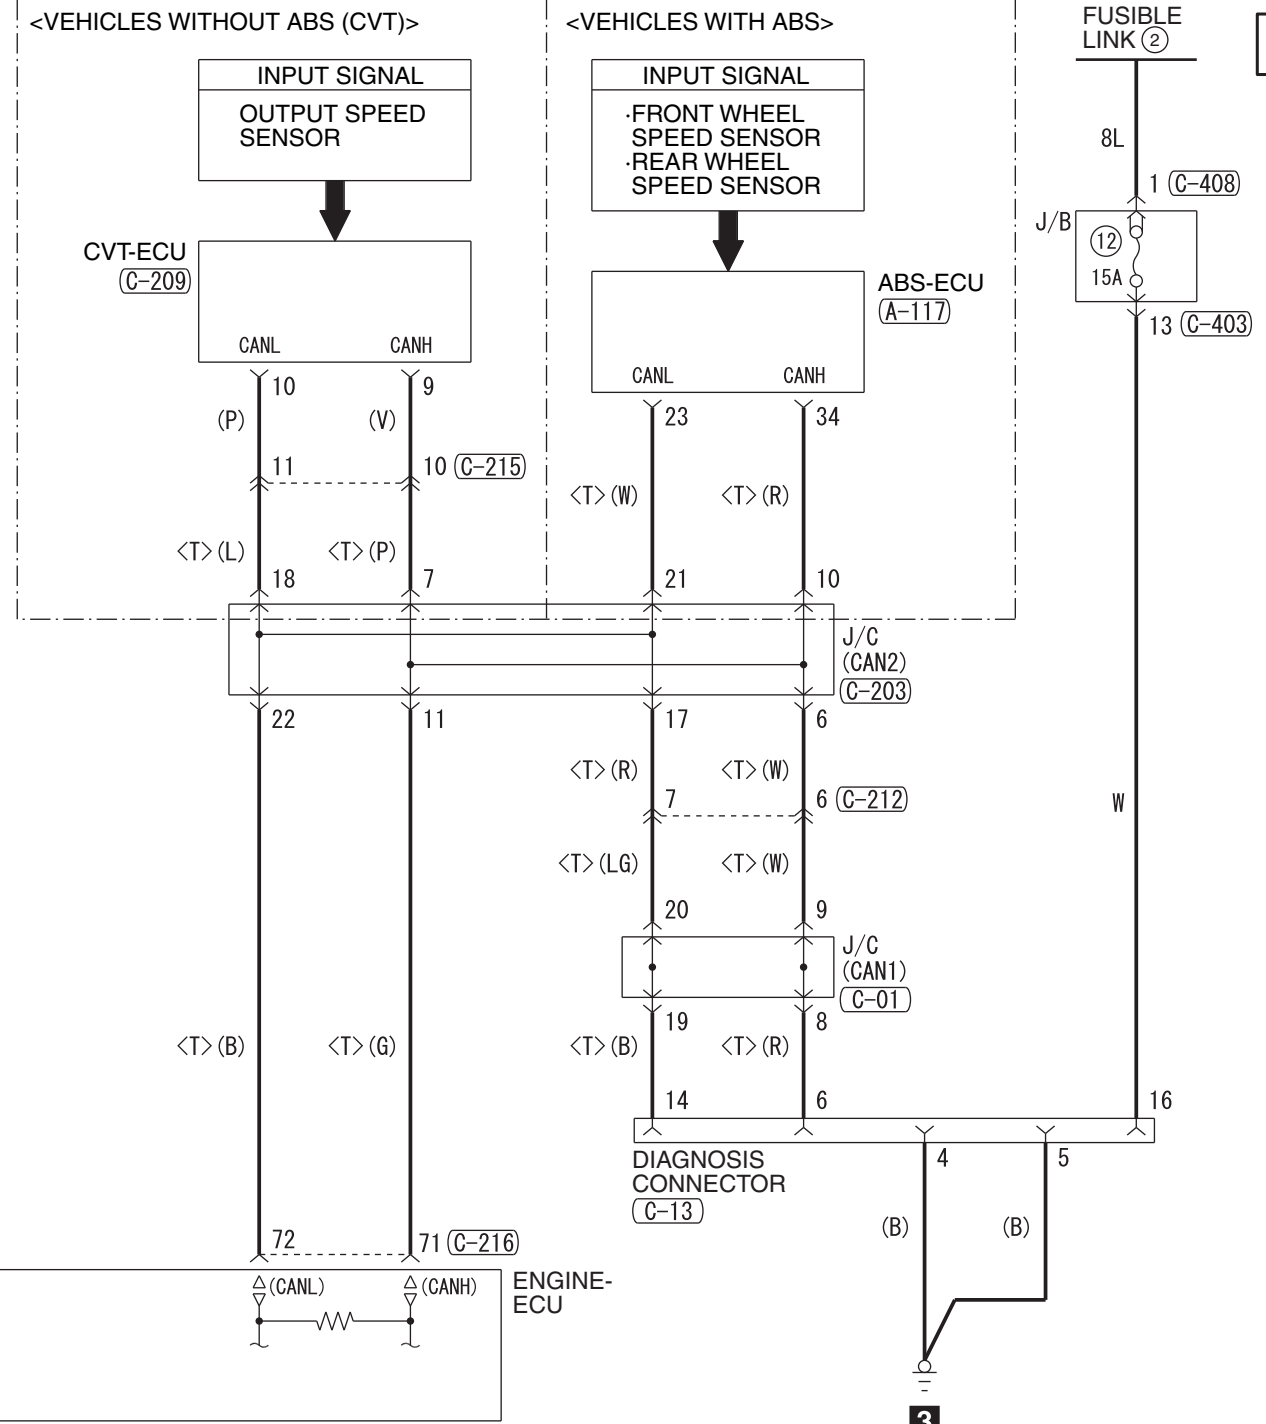

NOTE
*1: VEHICLES WITHOUT KOS
*2: VEHICLES WITH KOS

Wire colour code
B : Black LG : Light green G : Green L : Blue W : White
Y : Yellow SB : Sky blue BR : Brown O : Orange GR : Grey
R : Red P : Pink V : Violet PU : Purple SI : Silver