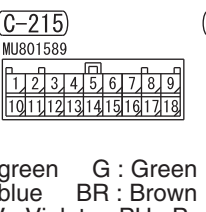

NOTE
*1: VEHICLES WITHOUT KOS
*2: VEHICLES WITH KOS

Wire colour code
B : Black LG : Light green G : Green L : Blue W : White
Y : Yellow SB : Sky blue BR : Brown O : Orange GR : Grey
R : Red P : Pink V : Violet PU : Purple SI : Silver