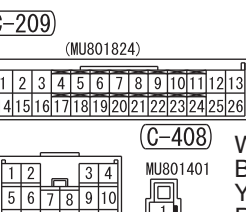

NOTE
*1: VEHICLES WITHOUT KOS
*2: VEHICLES WITH KOS

Wire colour code
B : Black LG : Light green G : Green L : Blue W : White
Y : Yellow SB : Sky blue BR : Brown O : Orange GR : Grey
R : Red P : Pink V : Violet PU : Purple SI : Silver