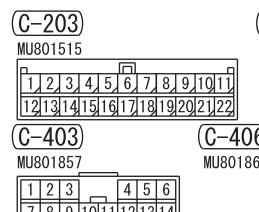

NOTE
*1: VEHICLES WITHOUT KOS
*2: VEHICLES WITH KOS

Wire colour code
B : Black LG : Light green G : Green L : Blue W : White
Y : Yellow SB : Sky blue BR : Brown O : Orange GR : Grey
R : Red P : Pink V : Violet PU : Purple SI : Silver