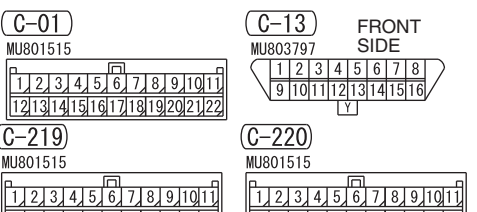

NOTE
*1: VEHICLES WITHOUT KOS
*2: VEHICLES WITH KOS

Wire colour code
B : Black LG : Light green G : Green L : Blue W : White
Y : Yellow SB : Sky blue BR : Brown O : Orange GR : Grey
R : Red P : Pink V : Violet PU : Purple SI : Silver