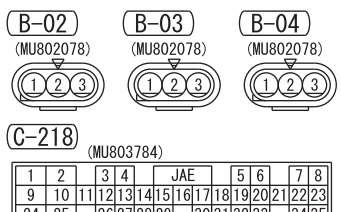

NOTE
*1: VEHICLES WITHOUT KOS
*2: VEHICLES WITH KOS

Wire colour code
B : Black LG : Light green G : Green L : Blue W : White
Y : Yellow SB : Sky blue BR : Brown O : Orange GR : Grey
R : Red P : Pink V : Violet PU : Purple SI : Silver