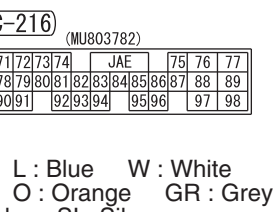

NOTE
*1: VEHICLES WITHOUT KOS
*2: VEHICLES WITH KOS

Wire colour code
B : Black LG : Light green G : Green L : Blue W : White
Y : Yellow SB : Sky blue BR : Brown O : Orange GR : Grey
R : Red P : Pink V : Violet PU : Purple SI : Silver