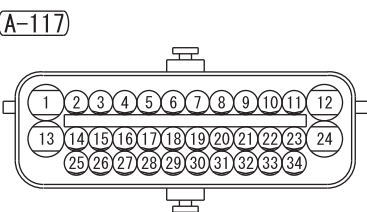

NOTE
*1: VEHICLES WITHOUT KOS
*2: VEHICLES WITH KOS

Wire colour code
B : Black LG : Light green G : Green L : Blue W : White
Y : Yellow SB : Sky blue BR : Brown O : Orange GR : Grey
R : Red P : Pink V : Violet PU : Purple SI : Silver