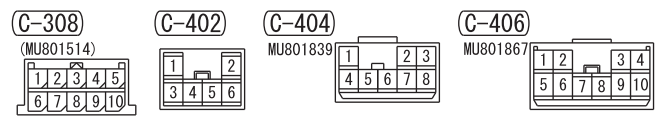

NOTE  
 \*1 : VEHICLES WITHOUT KOS  
 \*2 : VEHICLES WITH KOS

Wire colour code  
 B : Black LG : Light green G : Green L : Blue W : White Y : Yellow SB : Sky blue  
 BR : Brown O : Orange GR : Grey R : Red P : Pink V : Violet PU : Purple SI : Silver