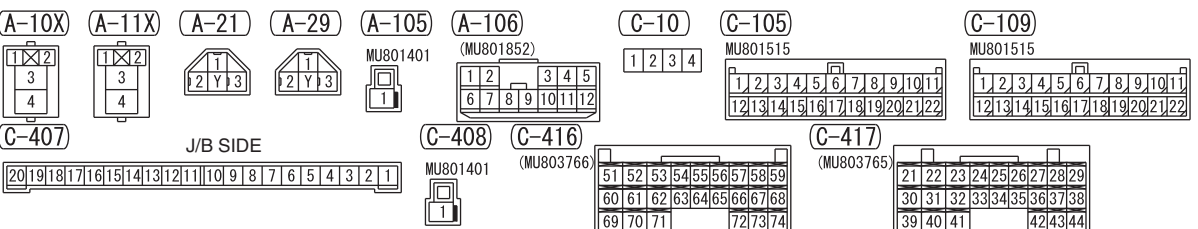

NOTE  
 \*1 : VEHICLES WITHOUT KOS  
 \*2 : VEHICLES WITH KOS

Wire colour code  
 B : Black LG : Light green G : Green L : Blue W : White Y : Yellow SB : Sky blue  
 BR : Brown O : Orange GR : Grey R : Red P : Pink V : Violet PU : Purple SI : Silver