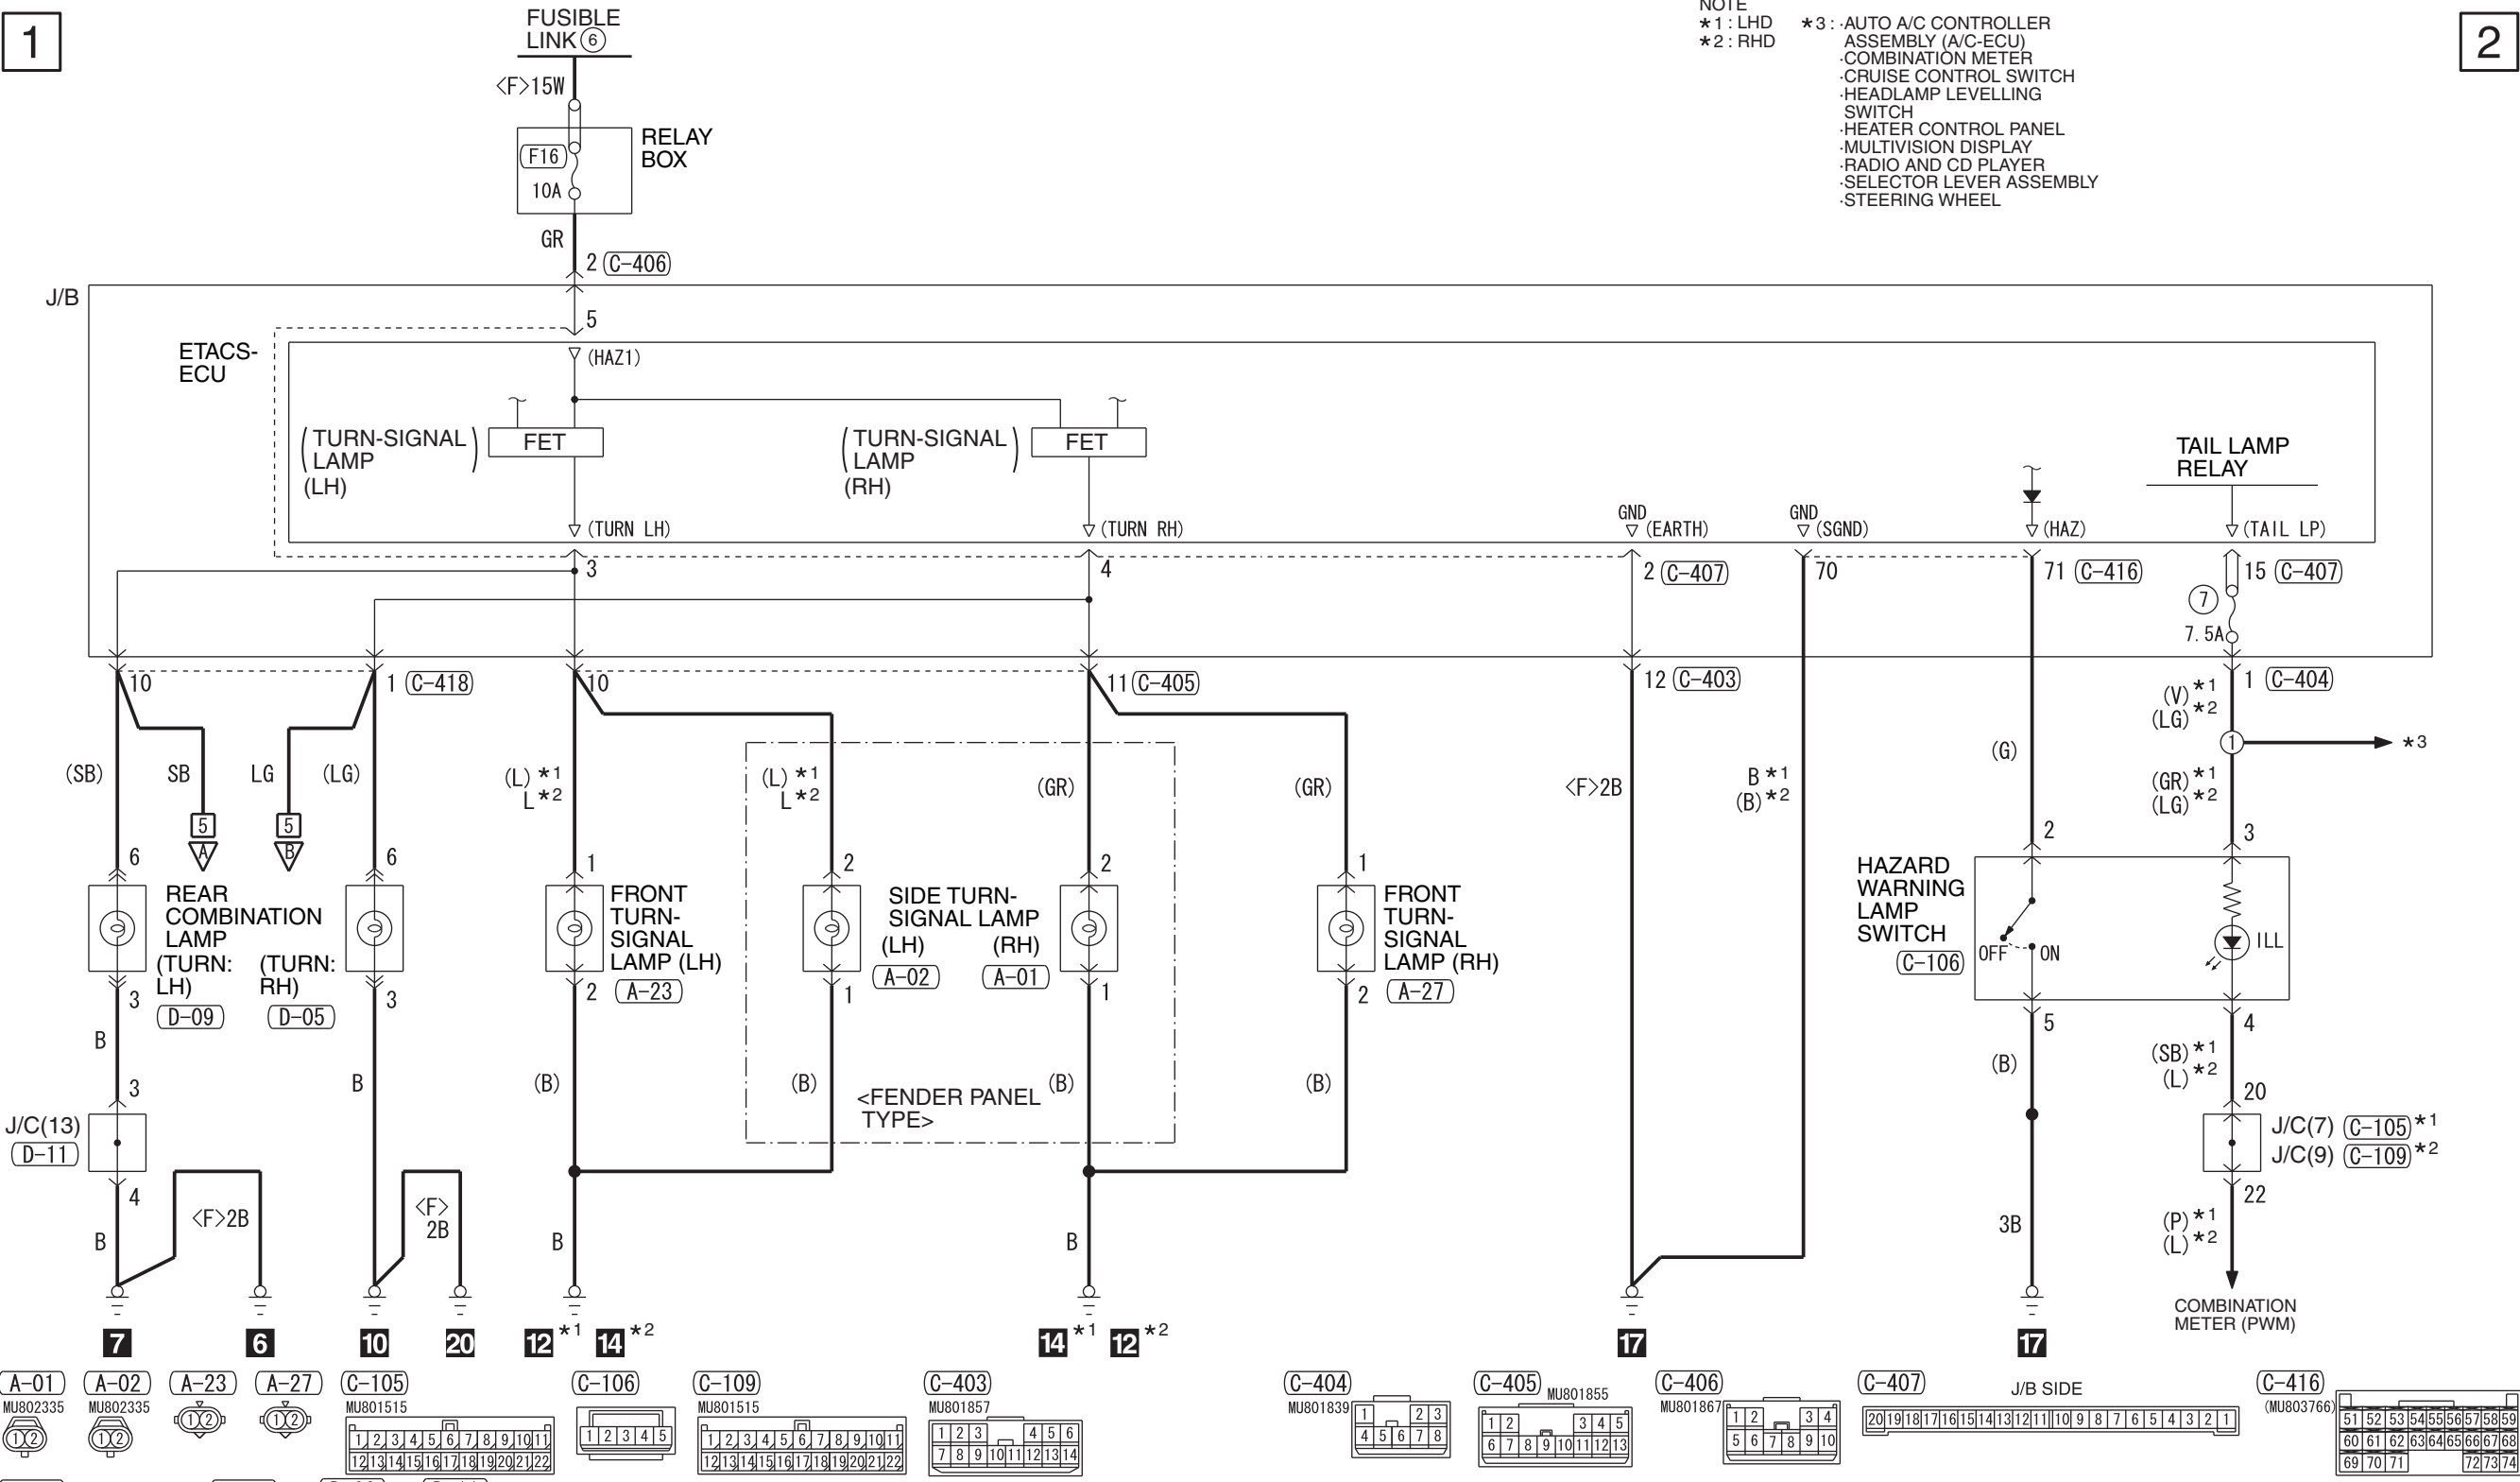

NOTE
 *1 : LHD *3 : AUTO A/C CONTROLLER ASSEMBLY (A/C-ECU)
 *2 : RHD

- COMBINATION METER
- CRUISE CONTROL SWITCH
- HEADLAMP LEVELLING SWITCH
- HEATER CONTROL PANEL
- MULTIVISION DISPLAY
- RADIO AND CD PLAYER
- SELECTOR LEVER ASSEMBLY
- STEERING WHEEL

Wire colour code
 B : Black LG : Light green G : Green L : Blue W : White Y : Yellow SB : Sky blue
 BR : Brown O : Orange GR : Grey R : Red P : Pink V : Violet PU : Purple SI : Silver