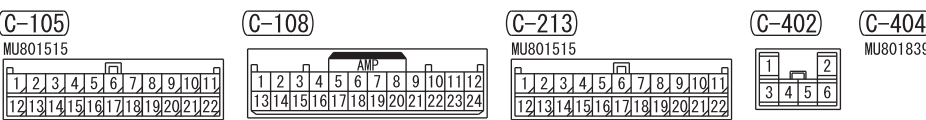

NOTE
 *1 : VEHICLES WITHOUT KOS
 *2 : VEHICLES WITH KOS

Wire colour code
 B : Black LG : Light green G : Green L : Blue W : White Y : Yellow SB : Sky blue
 BR : Brown O : Orange GR : Grey R : Red P : Pink V : Violet PU : Purple SI : Silver