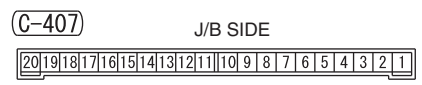

NOTE
 *1 : VEHICLES WITHOUT KOS
 *2 : VEHICLES WITH KOS

Wire colour code
 B : Black LG : Light green G : Green L : Blue W : White Y : Yellow SB : Sky blue
 BR : Brown O : Orange GR : Grey R : Red P : Pink V : Violet PU : Purple SI : Silver