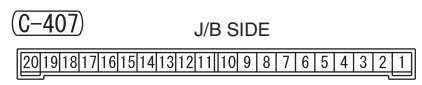

NOTE  
 \*1 : VEHICLES WITHOUT KOS  
 \*2 : VEHICLES WITH KOS

Wire colour code  
 B : Black LG : Light green G : Green L : Blue W : White Y : Yellow SB : Sky blue  
 BR : Brown O : Orange GR : Grey R : Red P : Pink V : Violet PU : Purple SI : Silver