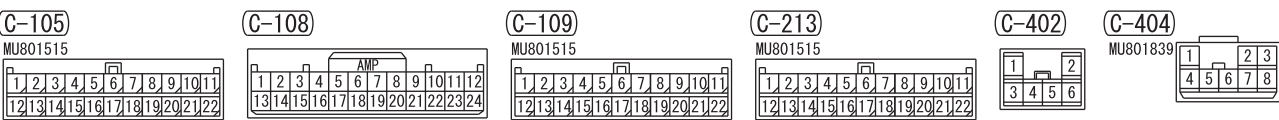

NOTE  
 \*1 : VEHICLES WITHOUT KOS  
 \*2 : VEHICLES WITH KOS

Wire colour code  
 B : Black LG : Light green G : Green L : Blue W : White Y : Yellow SB : Sky blue  
 BR : Brown O : Orange GR : Grey R : Red P : Pink V : Violet PU : Purple SI : Silver