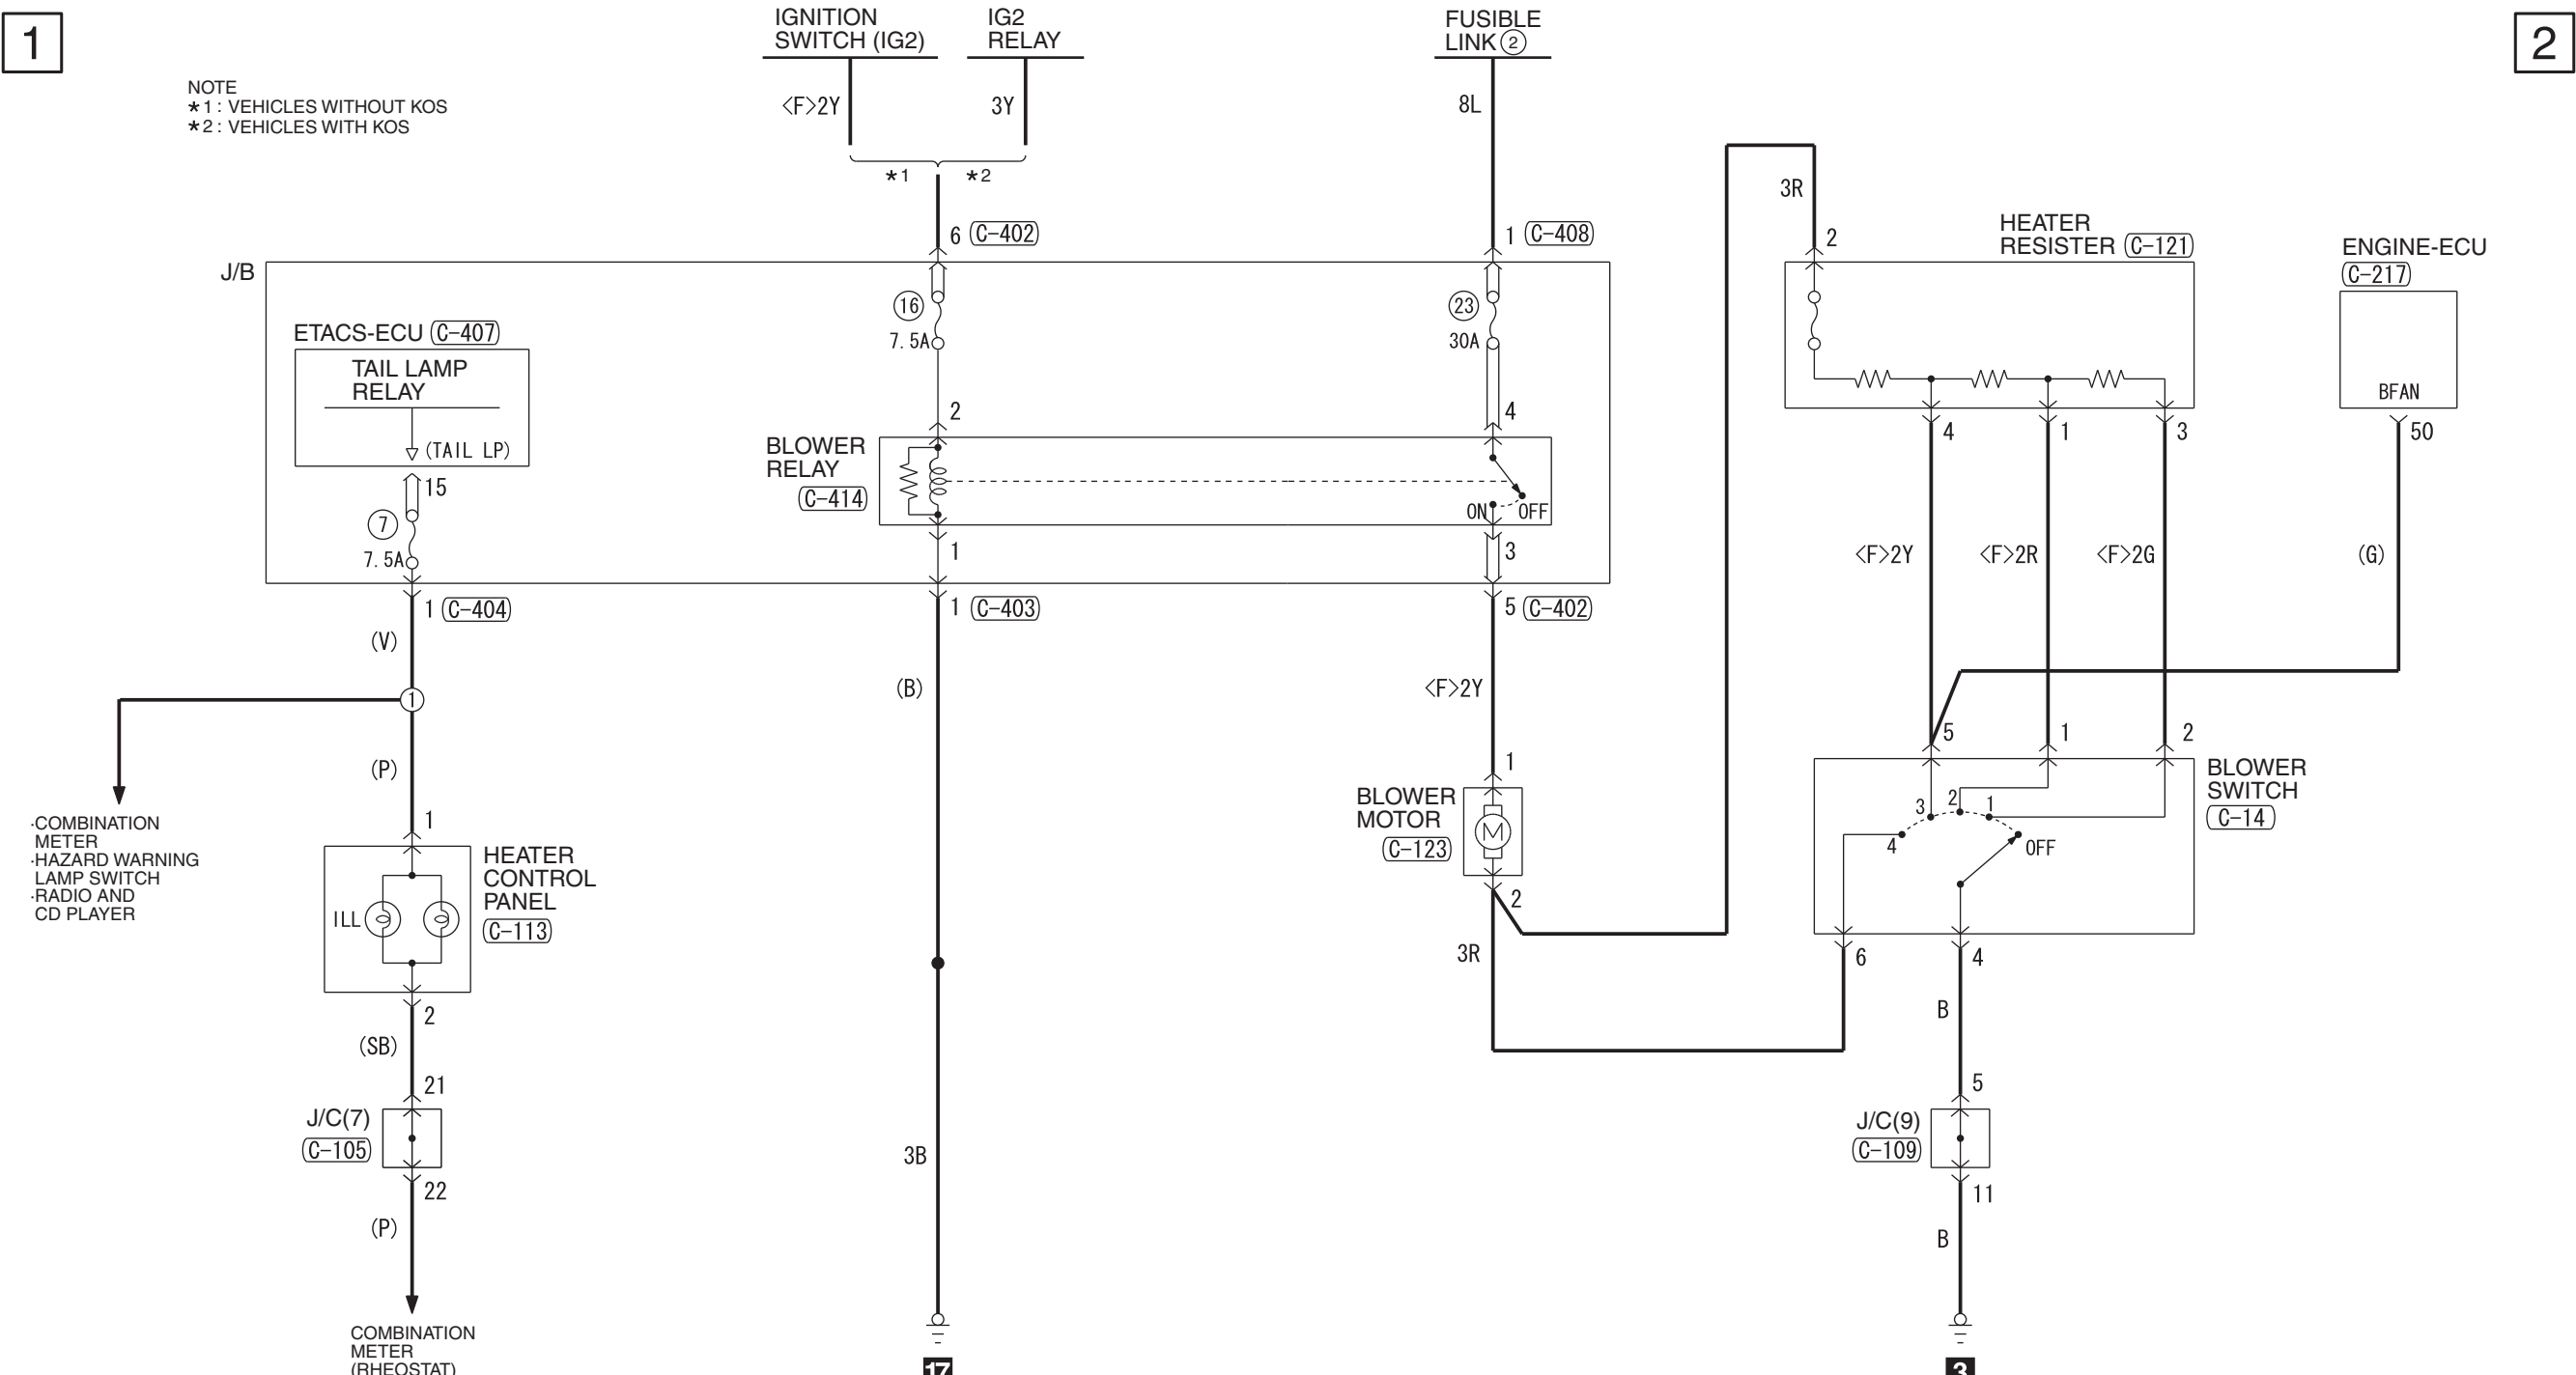

NOTE
 *1 : VEHICLES WITHOUT KOS
 *2 : VEHICLES WITH KOS

Wire colour code
 B : Black LG : Light green G : Green L : Blue W : White Y : Yellow SB : Sky blue
 BR : Brown O : Orange GR : Grey R : Red P : Pink V : Violet PU : Purple SI : Silver