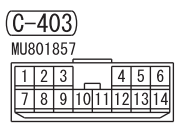

NOTE
 *1 : VEHICLES WITHOUT KOS
 *2 : VEHICLES WITH KOS

Wire colour code
 B : Black LG : Light green G : Green L : Blue W : White Y : Yellow SB : Sky blue
 BR : Brown O : Orange GR : Grey R : Red P : Pink V : Violet PU : Purple SI : Silver