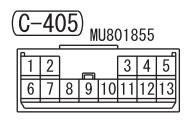

NOTE
 *1 : VEHICLES WITHOUT KOS
 *2 : VEHICLES WITH KOS

Wire colour code
 B : Black LG : Light green G : Green L : Blue W : White Y : Yellow SB : Sky blue
 BR : Brown O : Orange GR : Grey R : Red P : Pink V : Violet PU : Purple SI : Silver