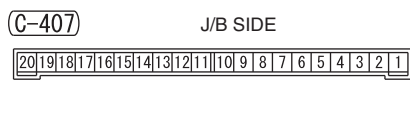

NOTE
 *1 : VEHICLES WITHOUT KOS
 *2 : VEHICLES WITH KOS

Wire colour code
 B : Black LG : Light green G : Green L : Blue W : White Y : Yellow SB : Sky blue
 BR : Brown O : Orange GR : Grey R : Red P : Pink V : Violet PU : Purple SI : Silver