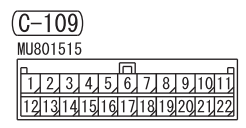

NOTE
 *1 : VEHICLES WITHOUT KOS
 *2 : VEHICLES WITH KOS

Wire colour code
 B : Black LG : Light green G : Green L : Blue W : White Y : Yellow SB : Sky blue
 BR : Brown O : Orange GR : Grey R : Red P : Pink V : Violet PU : Purple SI : Silver