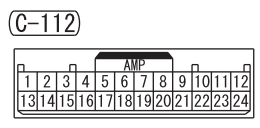

NOTE
 *1 : VEHICLES WITHOUT KOS
 *2 : VEHICLES WITH KOS

Wire colour code
 B : Black LG : Light green G : Green L : Blue W : White Y : Yellow SB : Sky blue
 BR : Brown O : Orange GR : Grey R : Red P : Pink V : Violet PU : Purple SI : Silver